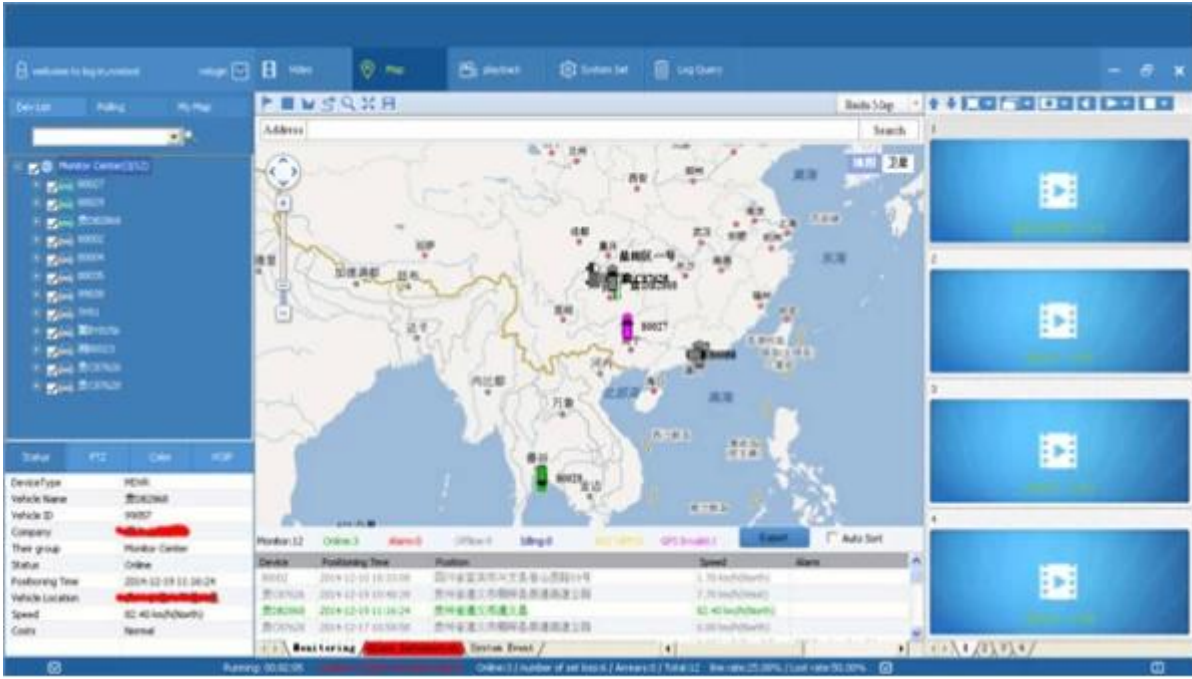

Hepsini elinizin avucunda olsun

Cep Telefonu ile Gerçek Zamanlı İzleme - iPhone, Android, iPad sistemini destekleyin

Gözetim platformu Playbac