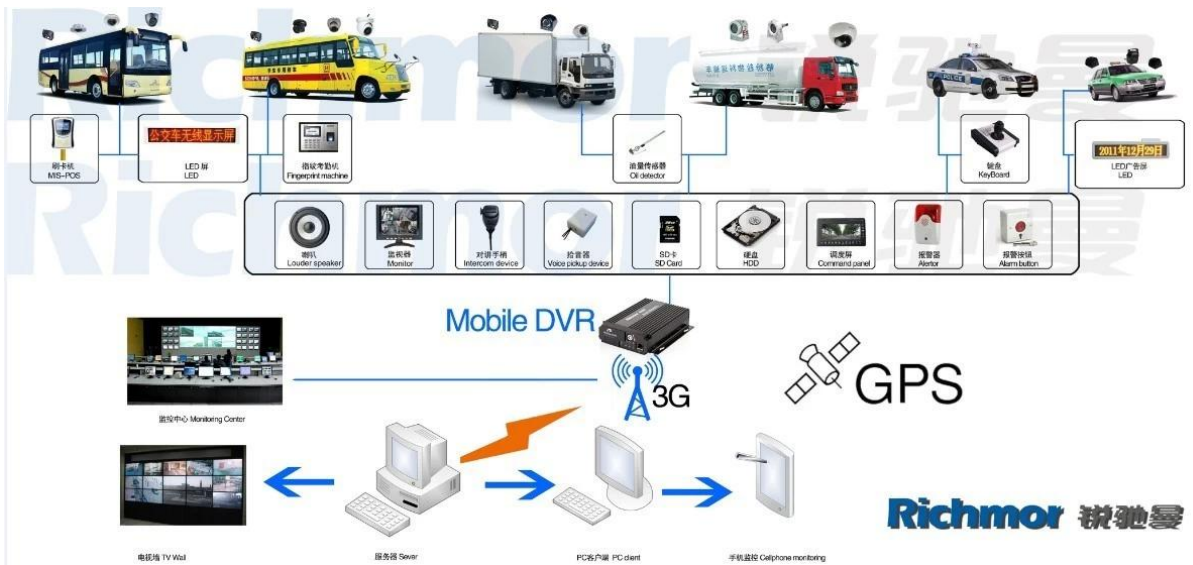

taşıtlar için Mobil DVR projesimiz