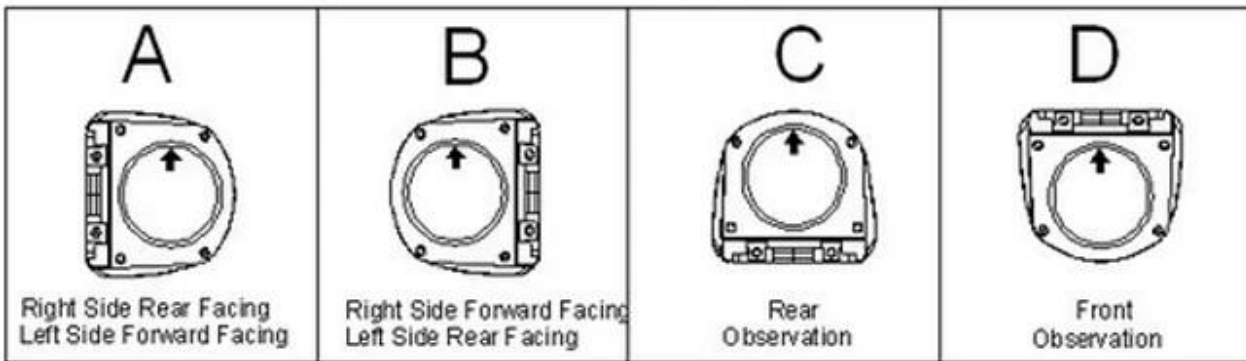

S/N oranı	Daha fazla 50 dB, (AG kapalı)
Otomatik kazanç kontrolü AGC)	Otomatik
Beyaz dengesi	Otomatik
Elektronik Kepenk	Otomatik
Geri ışık telafisi	Otomatik
Kızılötesi LED	12 LED
IR LED aralığı	10 metre
Video çıkışı	1 VP-p, 75 ωcomposite, BNC x1
Ses çıkışı	Seçenek için
Yansıtma işlevi	Seçenekler için
Gama oranı	0,45
Lens	f 3.6 mm Standart lens, 2.8 mm/6mm seçenekleri için
Dış odak ayarı	N/A
Lens montajı	M12xp 0.5 mm iplik
Pan ayarlama	0-360 °
Güç kaynağı	12V DC ±% 10
Güç tüketimi	210mA
BoyutuUXGxY)	76,4 x 60,5 x 56mm
Net ağırlık	215g
Su	IP67
Sıcaklık	-10 °c ila + 50 °c

Camera Module Orientation Matches Letter Orientation Illustrated:

Araç tarafı manzaralı kamera's Sertifikasyon: