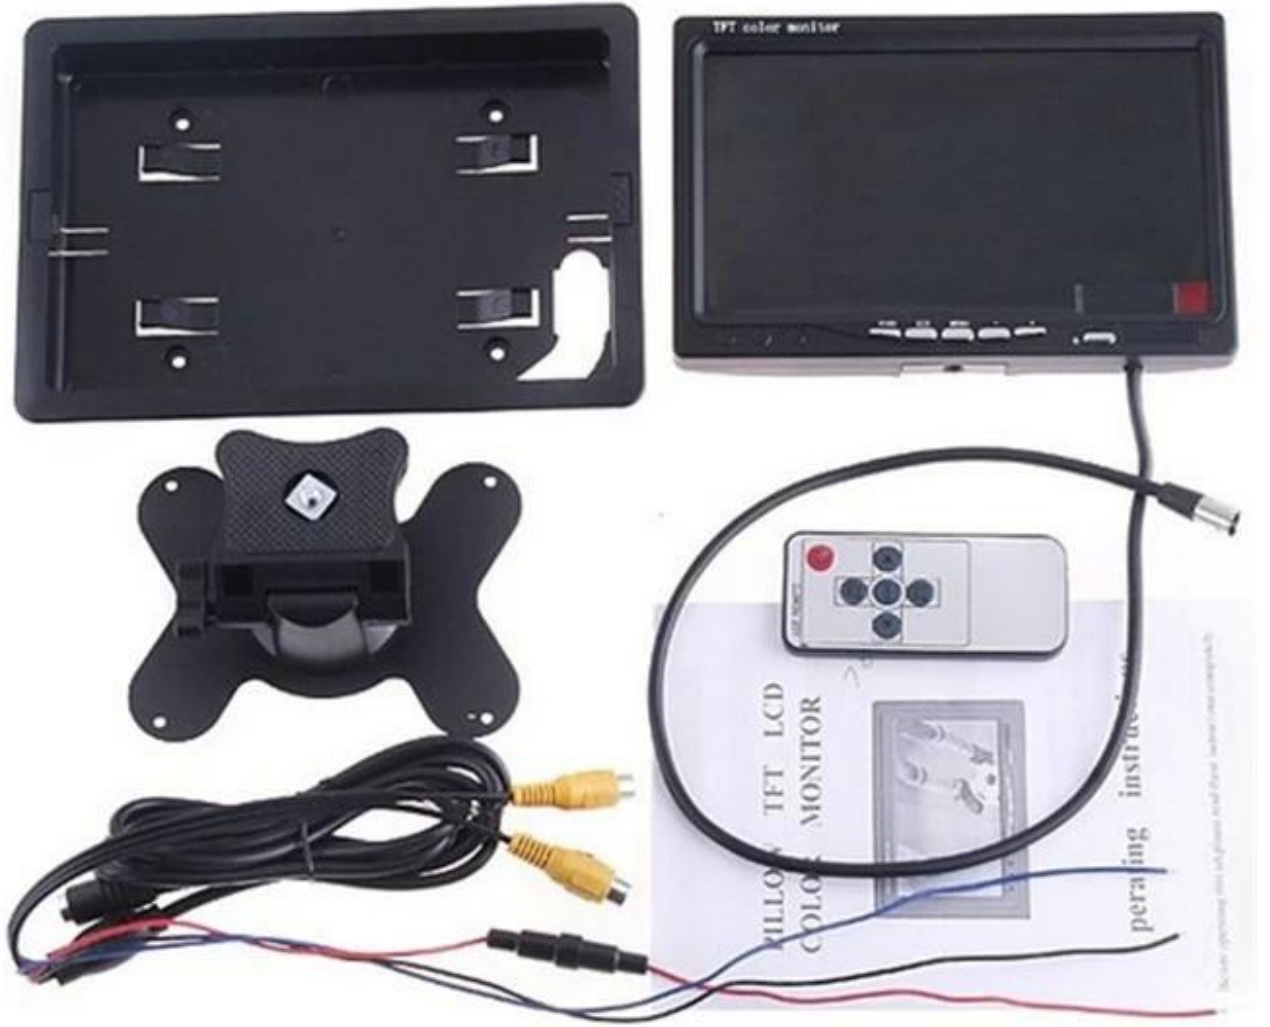

1080P hd monitör ekran mobil dvr ile araç güvenliği için

Araba LCD monitör' nın karakter:

1. ekran: 7 inç TFT LCD kapı aynası, 16:9
2. Çözünürlük: 234 x 480pixels
3. güç kaynağı: DC 12V, güç tüketimi: $\leq 7W$
4. çok amaçlı LCD ekran VCD/DVD/TV/GPS için
5. mavi ekran video sinyali ortadan kalkması ile görüntülenir
6. tel bağlama araba koltuğu tüpte gidebilirsiniz
7. netlik geliştirmek ve uzun ömürlü kaliteli kablo ve yüksek parlaklık arka ışık kullanarak
8. kullanılabilir renk: siyah

Araba LCD monitörResimler 's:

LCD araba monitorâ €™ s parametre:

7 inç lcd sınıf başkanı ile giriş, BNC 220V bağdaştırıcısı

7 inç TFT LCD monitör

Çözünürlük: 480 * RGB * 234

Görüntü modu: 16:9

Parlaklık: 300 cd/m2

Sistem: NTSC / PAL

Video: giriş iki şekilde video (BNC konnektör)

Ses: 1 ses girişi

Analog LCD panl OSD menü dil: İngilizce / Çince

Arka izlerken: imge-ebilmek var olmak değişen sol ve sağ, yukarı ve aşağı

Güç kaynağı: DC12V

220V-12V adaptör ile gelir

Güç tüketimi: 7W

Çalışma sıcaklığı: -20 ~ 80 derece santigrat

Çalışma nem oranı: % 20 ~ % 85

Tam fonksiyonlu uzaktan kumanda, mavi ekran zaman sinyali yok
Stand yalnız aparatı ile koltuk başlığı yerleştirme çerçevesindeki