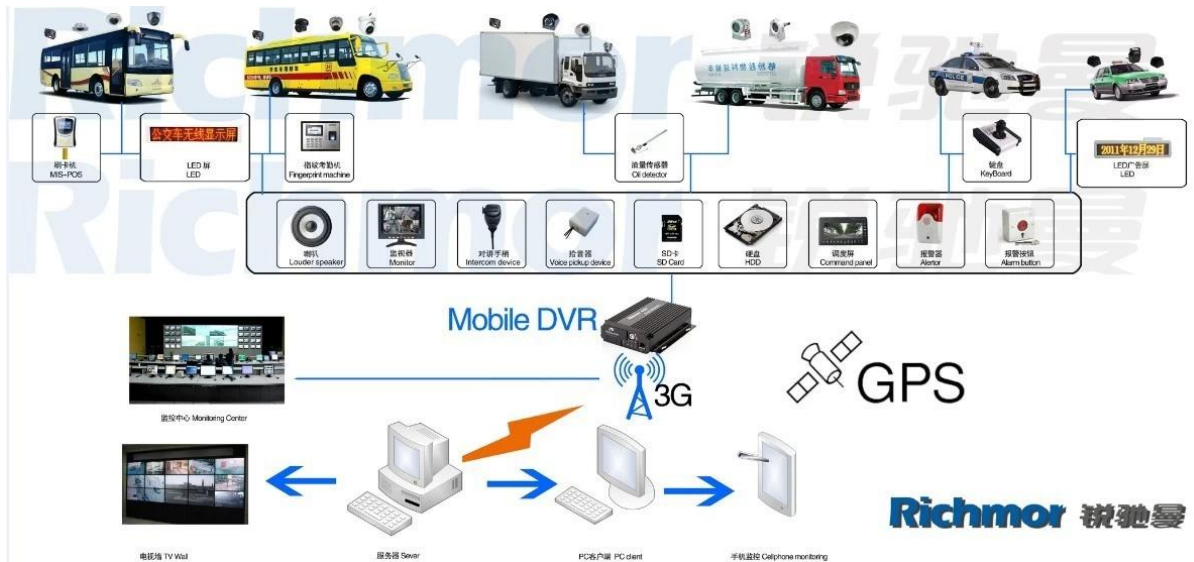

Araçlar için Bizim Mobil DVR projesi