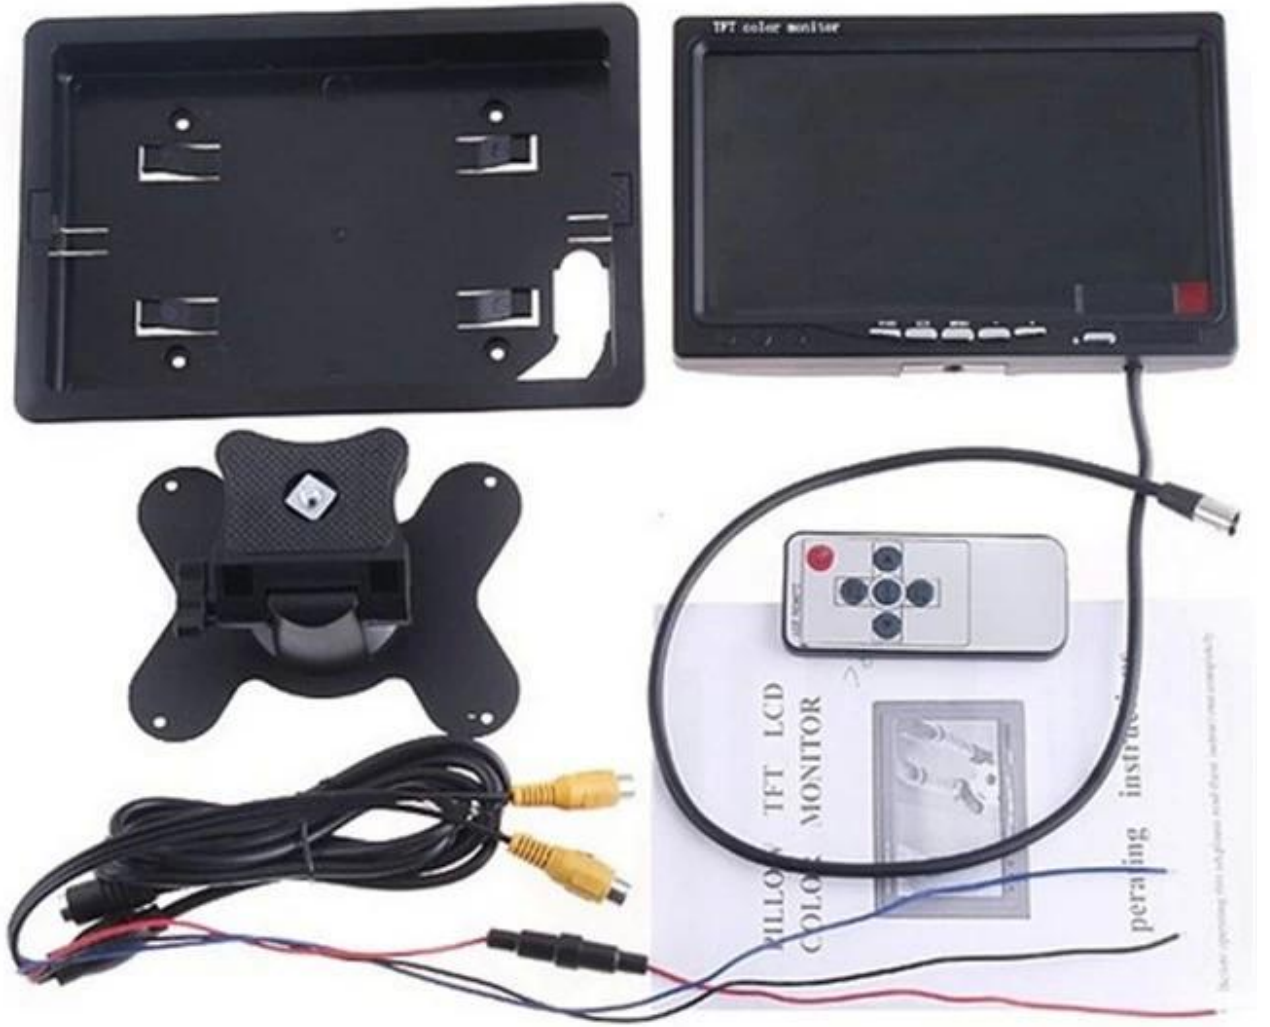

# 1080P hd monitör ekran mobil dvr ile araç güvenliği için

## Araba LCD monitör' nın karakter:

1. ekran: 7 inç TFT LCD kapı aynası, 16:9
2. Çözünürlük: 234 x 480pixels
3. güç kaynağı: DC 12V, güç tüketimi:  $\leq 7W$
4. çok amaçlı LCD ekran VCD/DVD/TV/GPS için
5. mavi ekran video sinyali ortadan kalkması ile görüntülenir
6. tel bağlama araba koltuğu tüpte gidebilirsiniz
7. netlik geliştirmek ve uzun ömürlü kaliteli kablo ve yüksek parlaklık arka ışık kullanarak
8. kullanılabilir renk: siyah

## Araba LCD monitörResimler 's:

LCD araba monitorâ €™ s parametre:

7 inç lcd sınıf başkanı ile giriş, BNC 220V bağdaştırıcısı

7 inç TFT LCD monitör

Çözünürlük: 480 \* RGB \* 234

Görüntü modu: 16:9

Parlaklık: 300 cd/m2

Sistem: NTSC / PAL

Video: giriş iki şekilde video (BNC konnektör)

Ses: 1 ses girişi

Analog LCD panl OSD menü dil: İngilizce / Çince

Arka izlerken: imge-ebilmek var olmak değişen sol ve sağ, yukarı ve aşağı