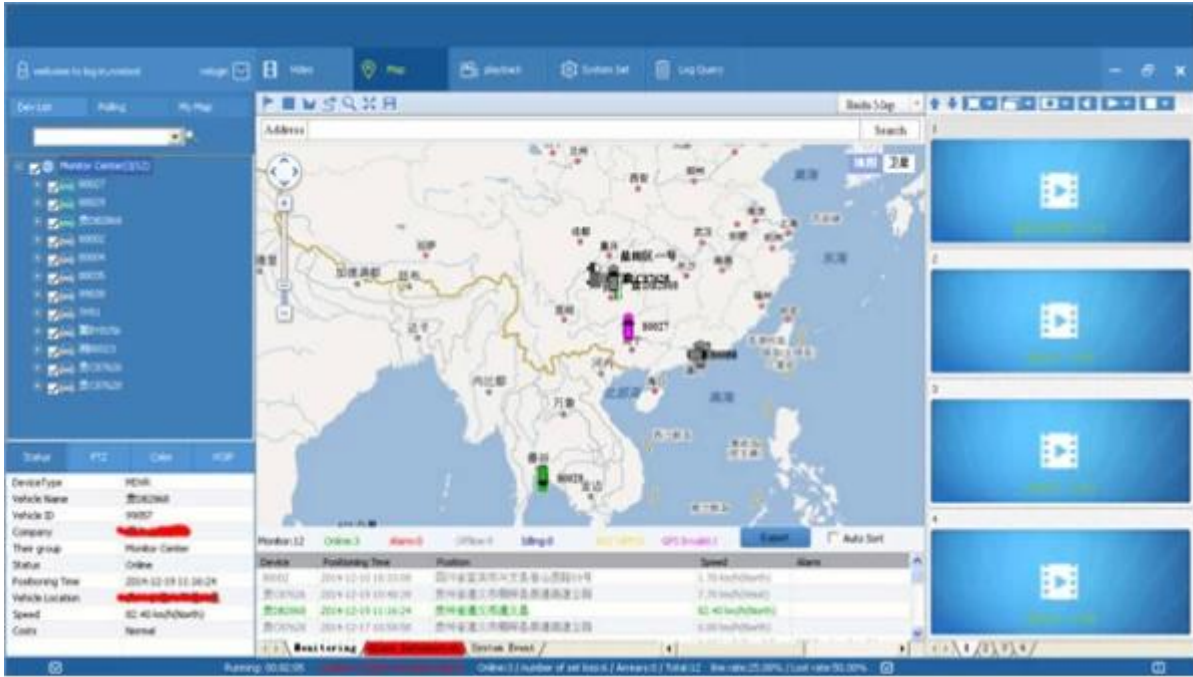

Hepinizin avucuna sahip ol

Cep Telefonu üzerinden gerçek zamanlı izleme - Destek iPhone, Android, iPad sistemi
Gözetleme platformu