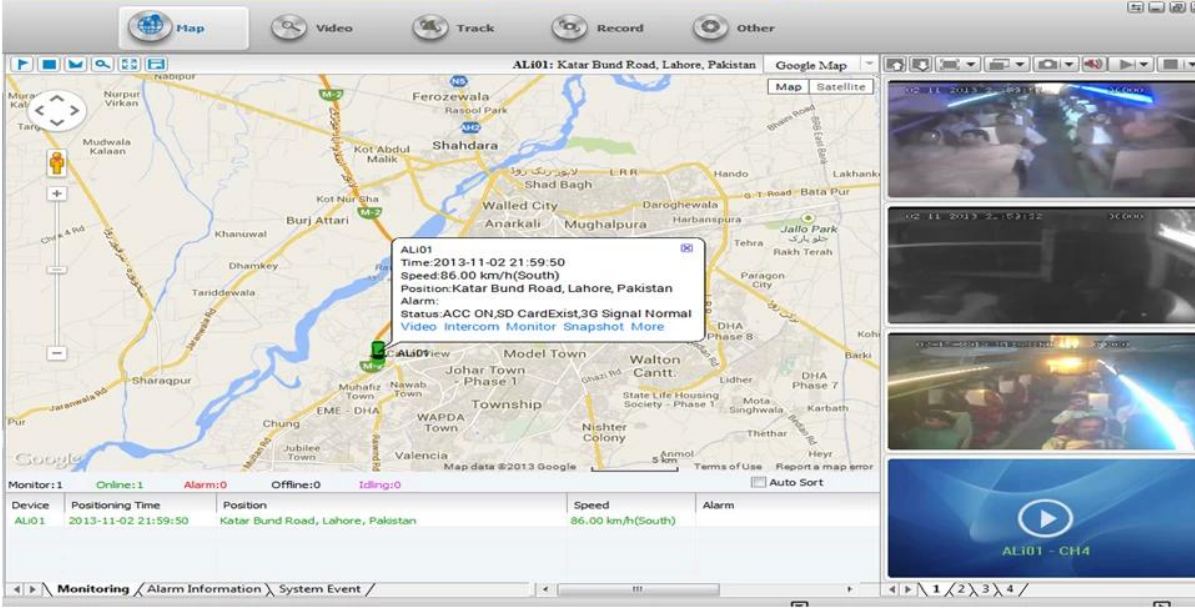

Vehicle with device for test in AC Coach Lahore to Sadiq Abad near motorway @ 86Km/h

Windows PC'de gerek zamanlı Gzetimi

IOS & Android iřletim Cep Telefonu Gzetim