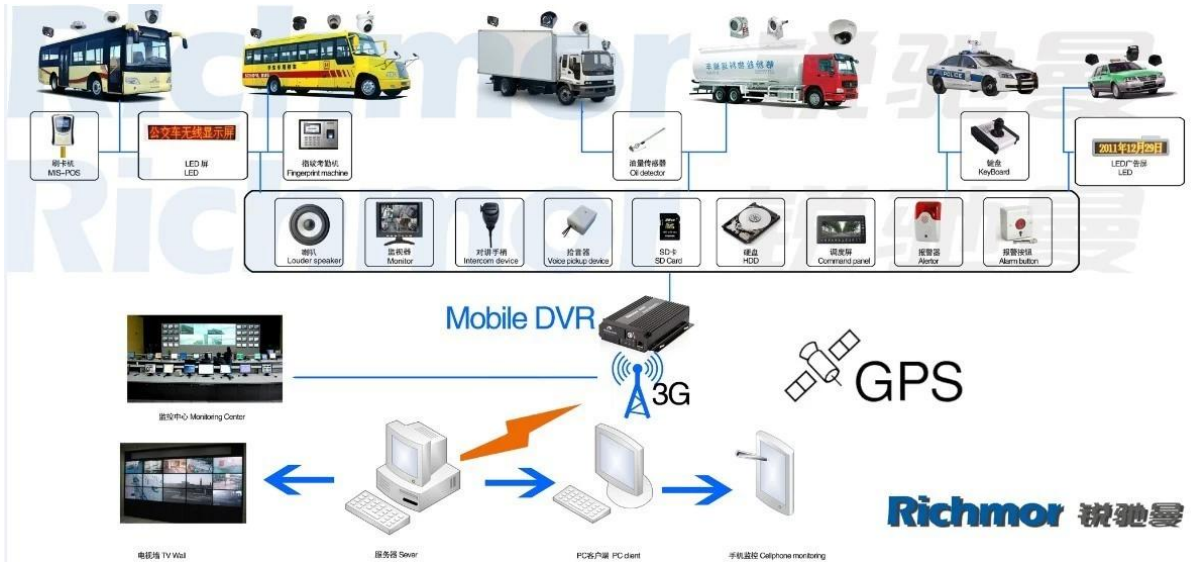

3G GPS WIFI, G-sensörü ile profesyonel UPS Teknolojisi Mobil DVR (RT-MDR7000)

Mobil DVR Ana Özellik:

1. 4 kanal HD & amp; SD kart Mobil DVR
2. Destek 3G, GPS, WiFi, G-sensörü, UPS fonksiyonu
3. Destek PTZ uzaktan kumanda
4. Destek gerçek zamanlı izleme
5. HD günlerinde tarafından yazılır Destekler
6. yedekleme desteği ve HD & Gamble ile yükseltmesi; SD kart
- Yeniden iktidara sonrası 7. Öz recorvery
- Amortisör ile 8. Sağlam alüminyum alaşım yapısı

Mobil DVR Resimler:

Mobil DVR Özellikler:

Öğeler	Cihaz parametreleri	Performans endeksi
İsim	Ürün Adı	4 Kanal Mobil DVR (HDD & SD Depolama)
Sistem	İşletim Sistemi	Linux
	Operasyon Arayüzü	Grafik arabirimleri, isteğe bağlı İngilizce / Çince
	Dosya Sistemi	Tescilli Format
	Sistem Ayrıcalıklar	Kullanıcı Şifre
Video	Video Girişi	4ch SDI Bağımsız Girdi: 1.0 Vp-p, 75Ω.Both B & W ve Renkli Kameralar
	Video Çıkışı	1 Kanal PAL / NTSC Çıkış, 1.0Vp-p, 75Ω, Kompozit Video Sinyali
	Video Görüntü	1 Veya 4 Ekran
	Video Standardı	PAL: 25frames / sn; NTSC: 30 çerçeve / sn
	Sistem Kaynakları	PAL: 100 Çerçeveler; NTSC: 120 Çerçeveler
Ses	Ses Girişi	Dört Kanallar Bağımsız Giriş & 500Ω
	Ses Çıkışı	1 Kanal (4 Kanal Serbestçe dönüştürme Olabilir)
	Temel Çıktı & Seviye	1.0-2.2V
	Bozulma Artı Gürültü	≤-30dB
	Kayıt Modu	Ses Ve Görüntü Senkronizasyon
	Ses Sıkıştırma	ADPCM
Alarm	Alarm	6 Kanal Bağımsız Girdi. Yüksek Gerilim Tetik
	Alarm çıkışı	1 Kanallar Bağımsız çıkışı
	Algılama taşı	Mevcut
Ağ Arayüz	Tel hattı Erişim	Bir RJ45 Ethernet Bağlantı Noktası Expand Can
	Wifi	Bir WiFi Modülü İç Expand Can
	3G	Bir WCDMA veya CDMA2000 Modülü İç Expand Can
GPS Arayüzü	Küresel Konumlama Sistemi	Dışında GPS Modülü Expand Can

Vehicle with device for test in AC Coach Lahore to Sadiq Abad near motorway @ 86Km/h

Windows PC'de gerek zamanlı Gzetimi

IOS & Android iřletim Cep Telefonu Gzetim

Aralar iin Bizim Mobil DVR projesi

Mobil DVR Sertifikasyon: