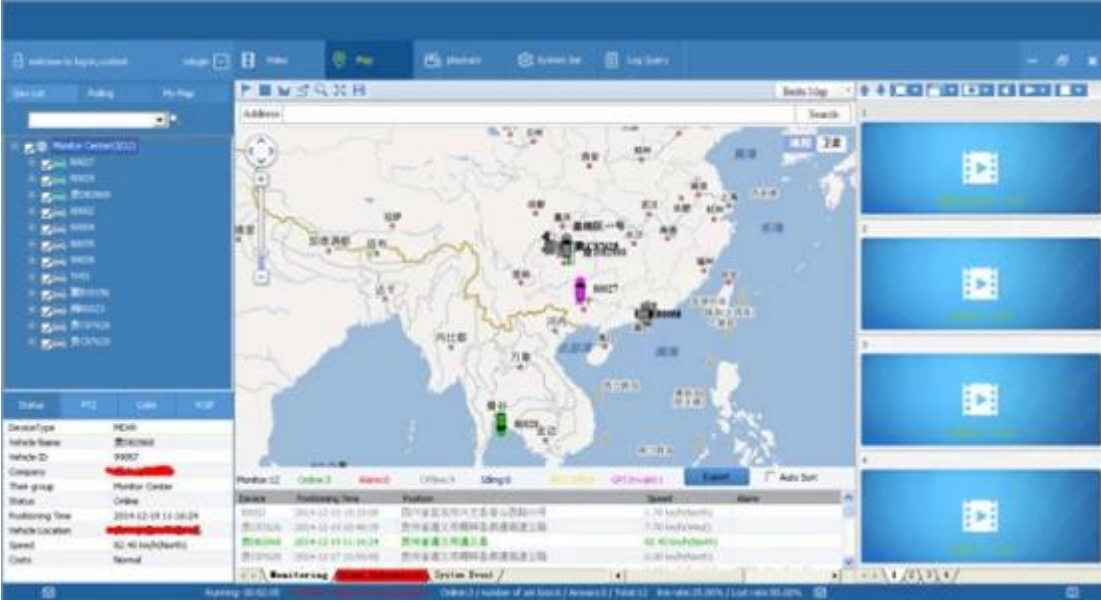

CMSV6 hareket eden telefon içinde.

Tüm el avuç var

Gerçek zamanlı cep telefonu aracılığıyla--destek iPhone, Android, iPad sistemi izleme

Gözetim platform kayıttan yürütme