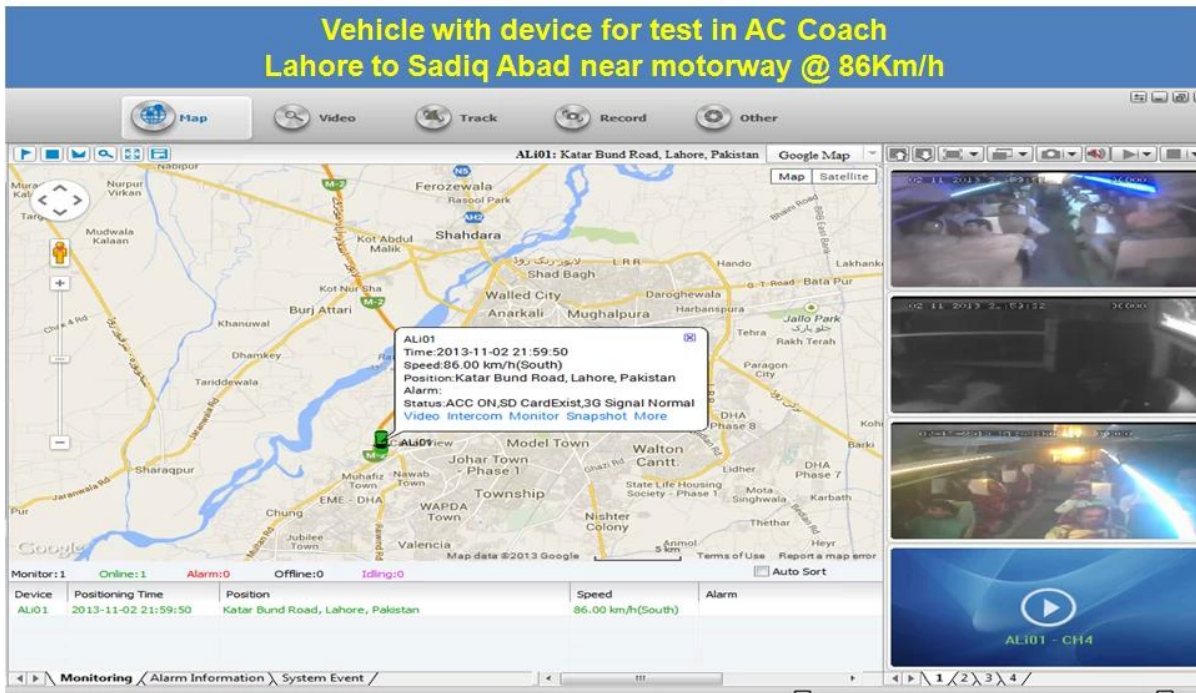

Our CMS software application

Windows PC için gerçek zamanlı Gözetim

IOS ve & Android OS Cep Telefonu Gözetimi