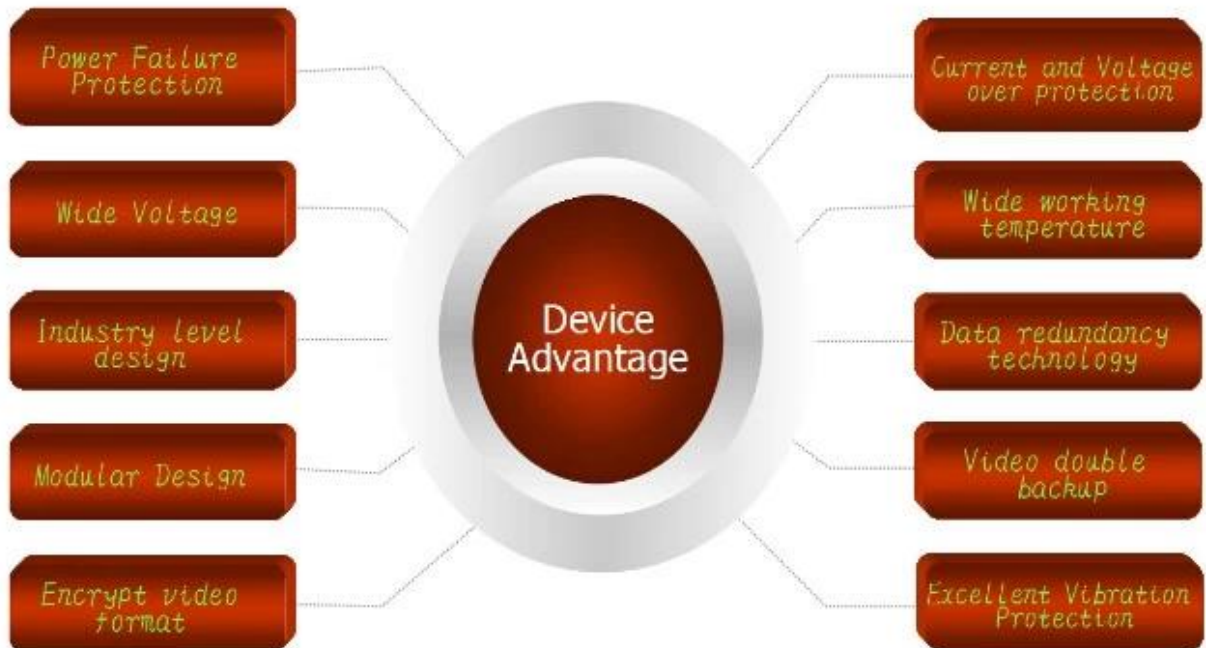

Ürün gösteri:

AV Input & Output Cables

Power Cable

IO Cables

Remote Control

3G Antenna

WiFi Antenna

CD (Manual & Software Inside)

7000 HDD Mobile DVR

Product Introduction

Device Series

Product Advantage

İstemci kullanıcı grafik arayüzü

移动视频监控平台

欢迎登录,RCMTEST 系统 实时预览 电子地图 回放管理 信息管理 系统设置

终端列表 轮询列表 我的地图