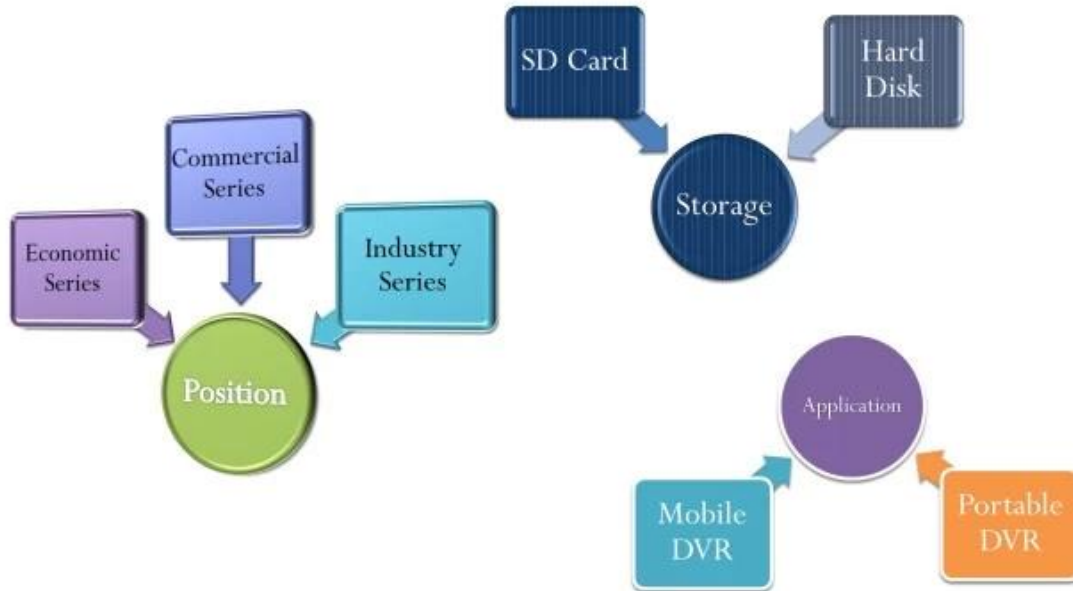

Ürün gösteri:

AV Input & Output Cables

Power Cable

IO Cables

Remote Control

3G Antenna

WiFi Antenna

CD (Manual & Software Inside)

7000 HDD Mobile DVR

Product Introduction

Device Series

Product Advantage

İstemci kullanıcı grafik arayüzü

移动视频监控平台

欢迎登录,RCMTEST 系统 实时预览 电子地图 回放管理 信息管理 系统设置

终端列表 轮询列表 我的地图