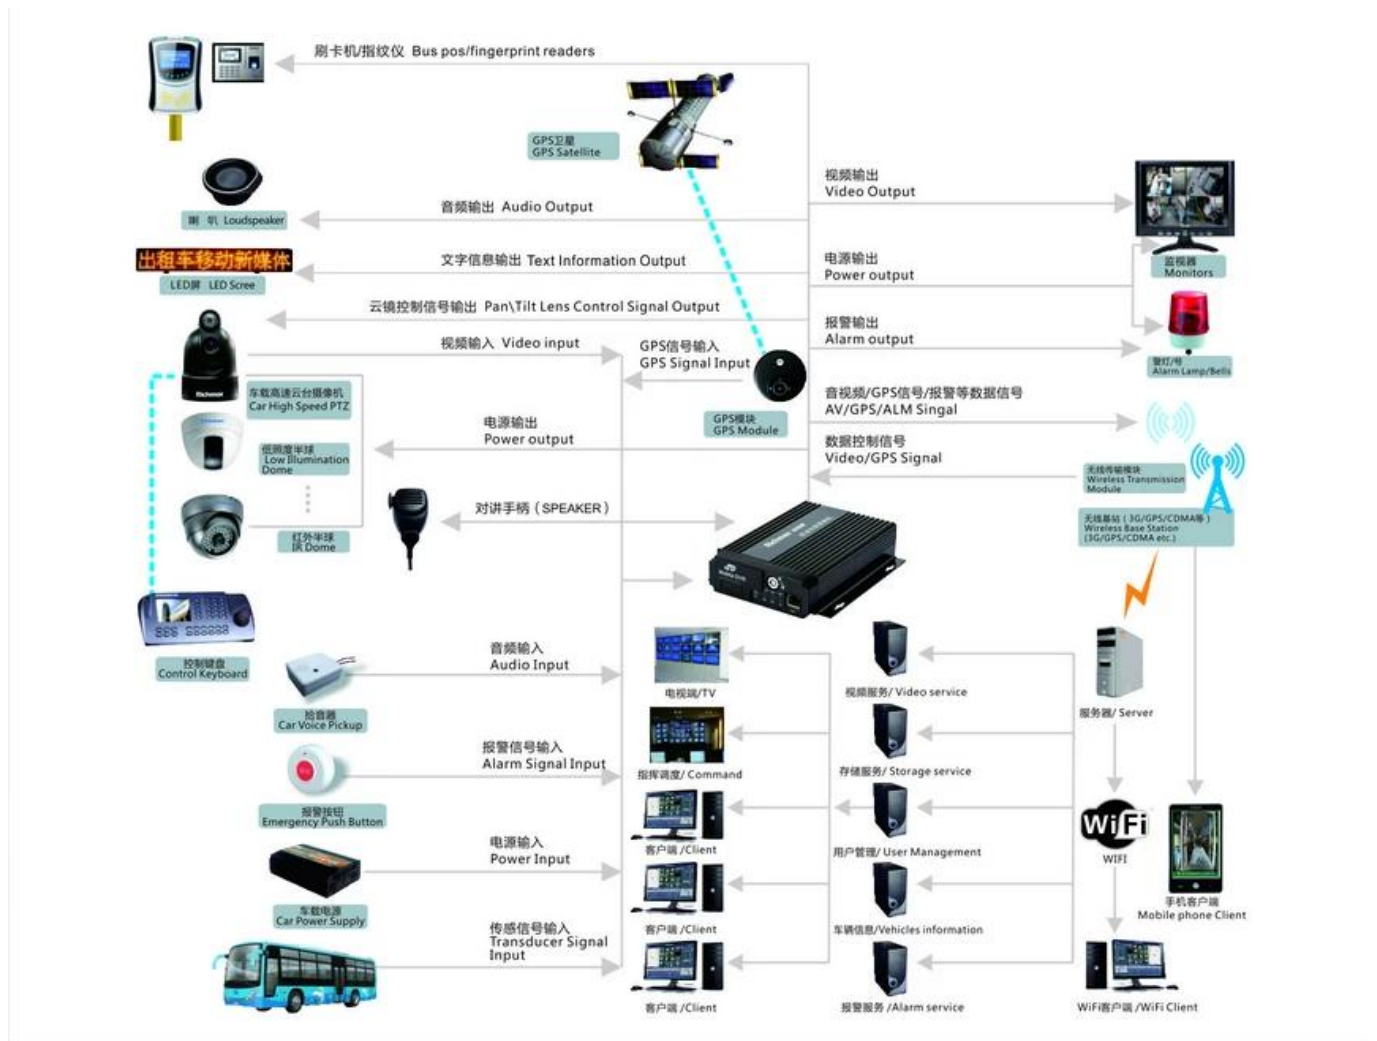

Uygulama

Mobil DVR diğer ilgili türleri