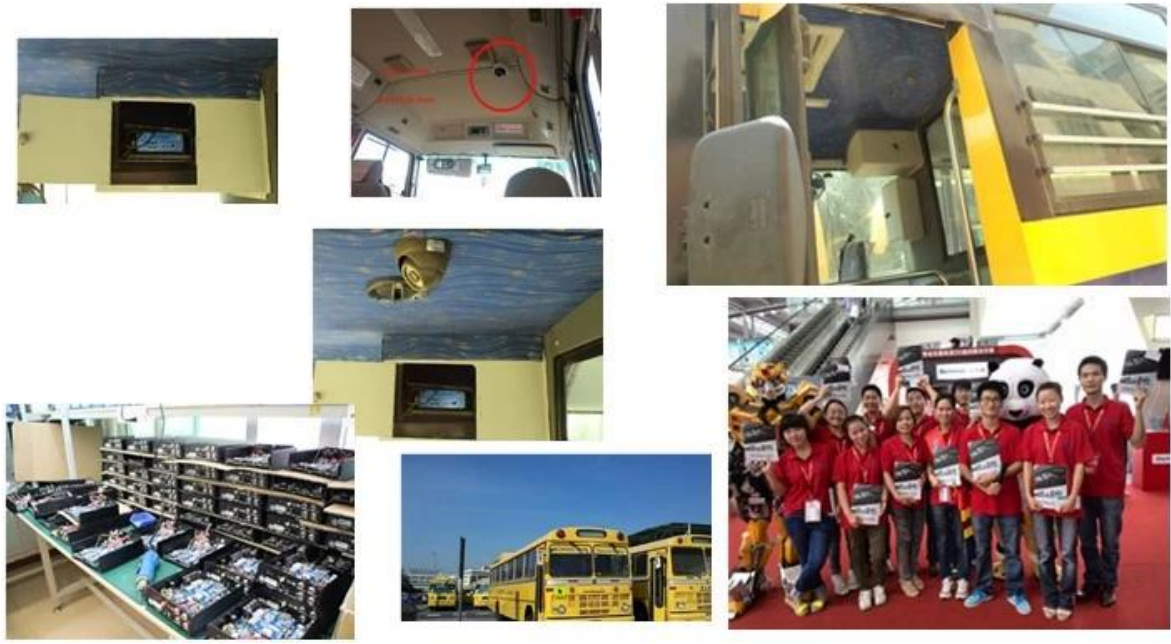

Bizim CMS yazılım uygulaması:

**Vehicle with device for test in AC Coach
Lahore to Sadiq Abad near motorway @ 86Km/h**

Windows PC için gerçek zamanlı Gözetim

IOS ve & Android OS Cep Telefonu Gözetimi

Taşıtlar için Mobil DVR projemiz