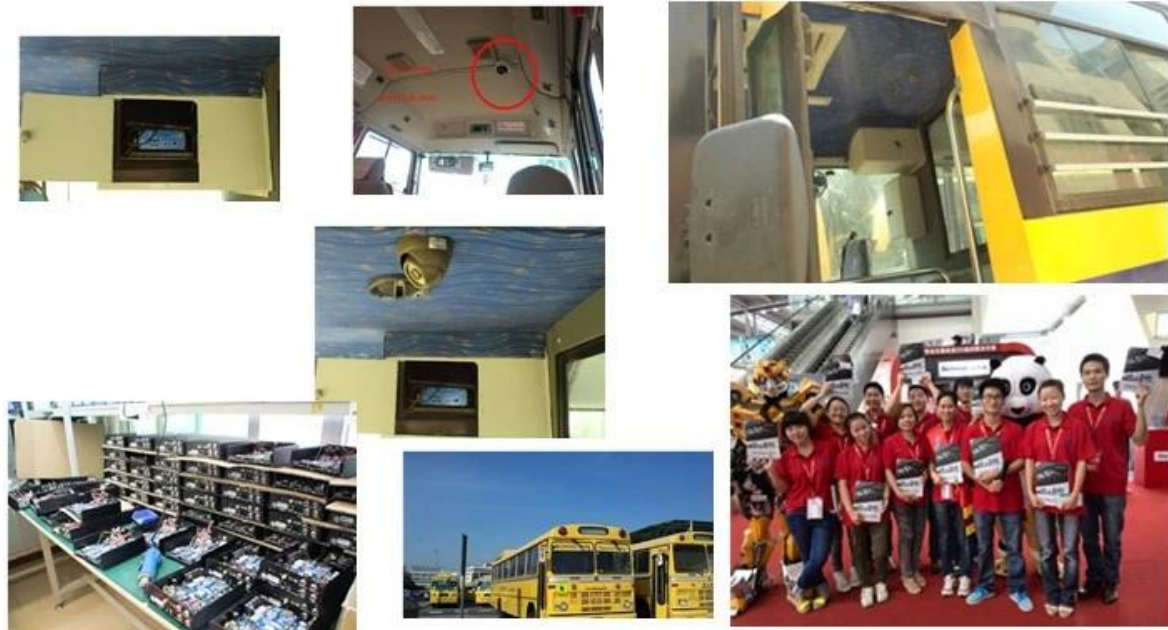

Sertifikasyon: