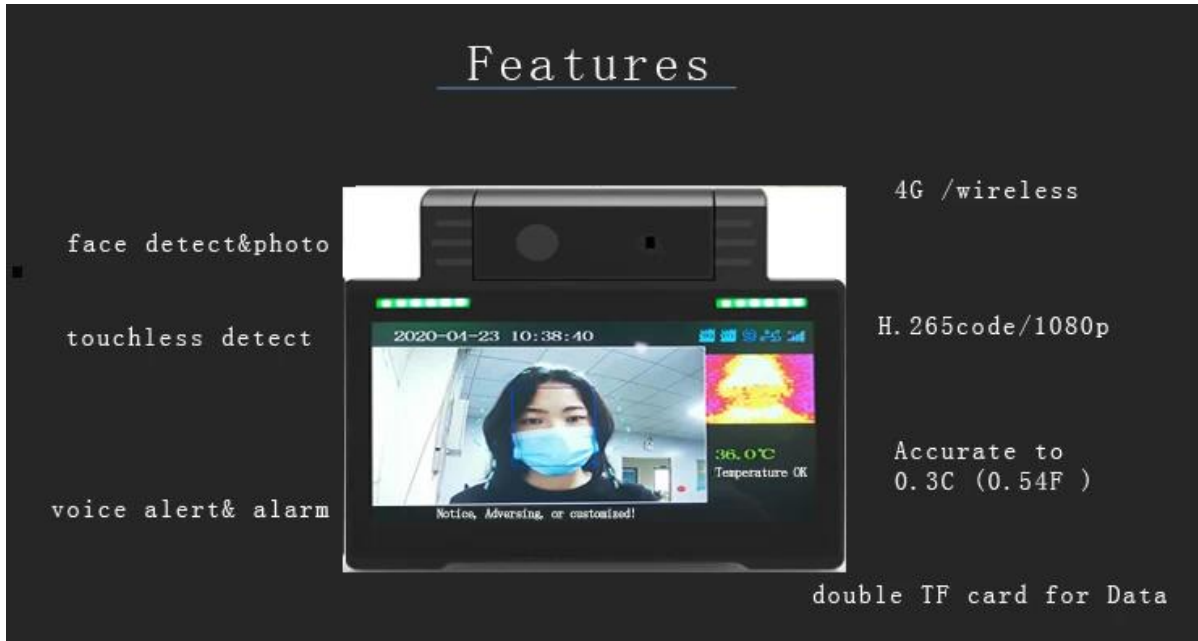

Özet

İnsanlara yeni korona virüslerini önleme ve kontrol etme konusunda daha iyi yardımcı olmak ve dar alanların ve otobüsler, binek arabaları ve okul otobüsleri gibi karmaşık çalışma ortamlarının kısıtlamalarını karşılamak için, bir dizi insan sıcaklığı ölçüm sistemi hızla şirketin yerleşik ürünleri. Ürün serisi, araç video gözetim ürünlerinde yeni teknolojik yenilikler elde etmek için pratik tasarım konseptleri, akıllı modül entegrasyonu ve görüntü tanıma teknolojisinin bir kombinasyonu ile optimize edilmiştir. Ürünün ana işlevi, insan vücut ısısını gerçek zamanlı olarak izlemek, aşırı yüksek vücut ısısıyla ateş grubunu hızlı bir şekilde taramak ve her aktivite bağlantısının iş verimliliğini artırmaktır. Ticari araç uygulama ortamı video gözetimi ve yolcu vücut sıcaklığı taramasının iki ana problemini güvenli ve etkili bir şekilde çözümler. Denetimlerin güvenliğini sağlarken, sıcaklık ölçüm denetimlerinin verimliliğini artırabilir ve salgının önlenmesine ve kontrolüne kapsamlı bir şekilde yardımcı olabilir.

Giriş

Bu akıllı izleme ve sıcaklık ölçümü entegre makinesi, yüksek sıcaklık ölçüm verimliliğine sahip olan ve çapraz enfeksiyonu önleyen ve insan vücut sıcaklığı ön taramasının ihtiyaçlarını karşılayan temassız kızılötesi termal görüntüleme ilkesini kullanır. Sıcaklık ölçüm fonksiyonunu, akıllı sesli alarmı, personel görüntü bilgilerinin gerçek zamanlı kaydını hızlı bir şekilde tamamlayabilir ve bilgilerin eşzamanlı olarak yerel olarak ve bulutta depolanmasını gerçekleştirebilir. Yolcunun vücut ısısı anormal olduğunda, gerçek zamanlı bir ses, sürücüye daha fazla önleme ve kontrol yapması gerektiğini hatırlatmak için bir alarmı tetikler. Sistem, biniş yapan yolcuların birleşik yönetimini kolaylaştıran ve salgının izlenmesini ve analiz edilmesini sağlayan bulutta otomatik olarak görsel veri raporlarının oluşturulmasını destekleyebilir.