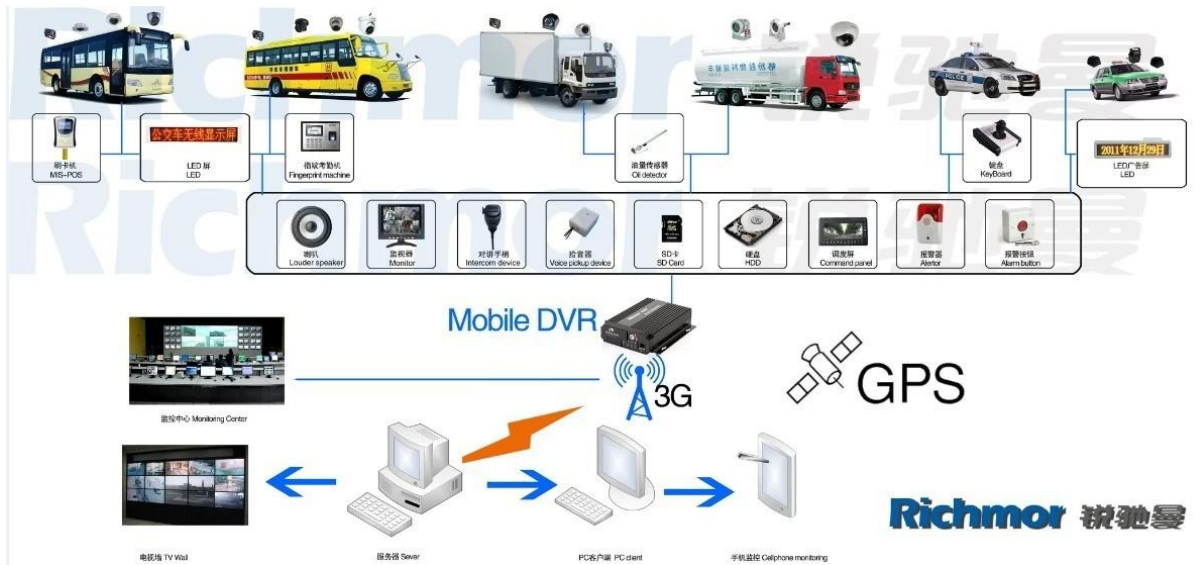

Araçlar için Bizim Mobil DVR projesi