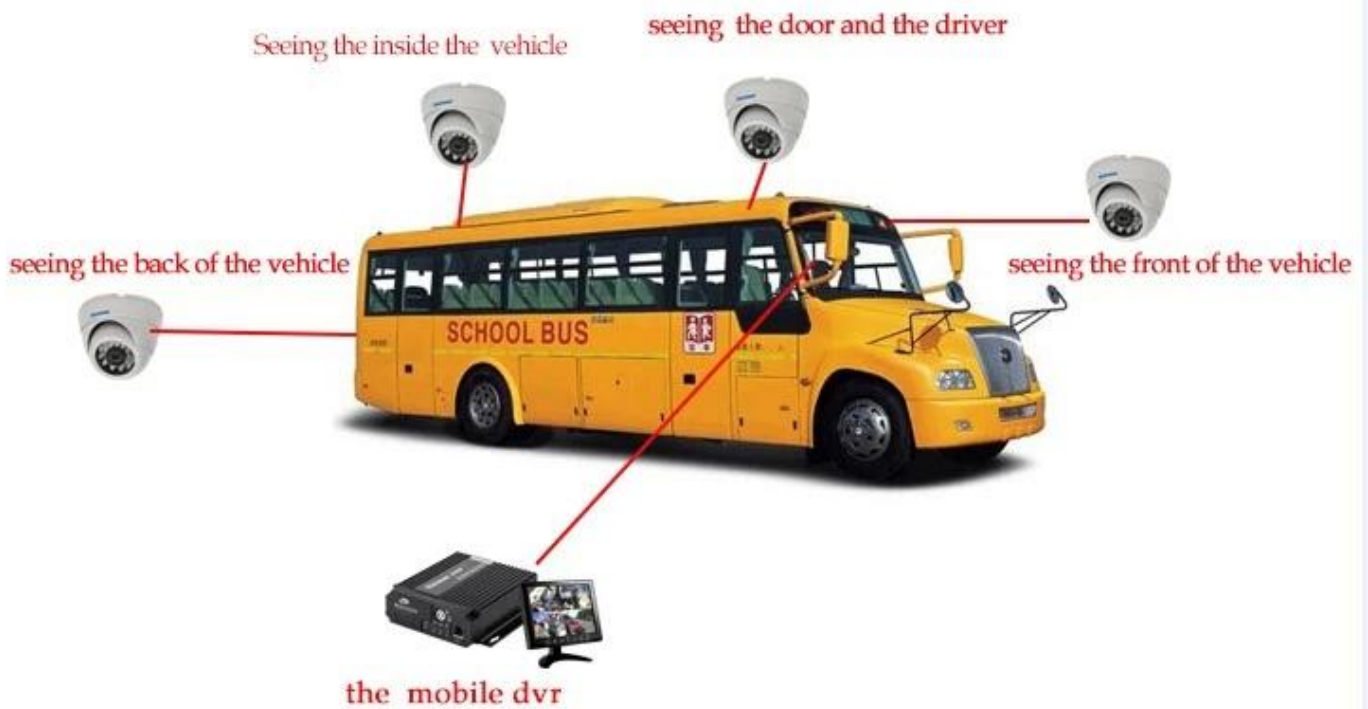

Richmor gözetleme GUI

The main menu includes: Search, System setup, Rec setup, Network setup, Alarm setup, Peripheral setup, System Tools, System Information, as below:

Online yazılım arabirimi

Romote izleme gözetleme 3G 4g Mobil DVR okul otobüsü çözümü

The Professional Mobile DVR Solution For Truck

Professional Mobile DVR Solution for Bus

Uygulama

Yaygın yolcu araba, otobüs, taksi, okul otobüsü, kamyon, tehlikeli araç, kişisel araç ve gemi vb kullanılır.