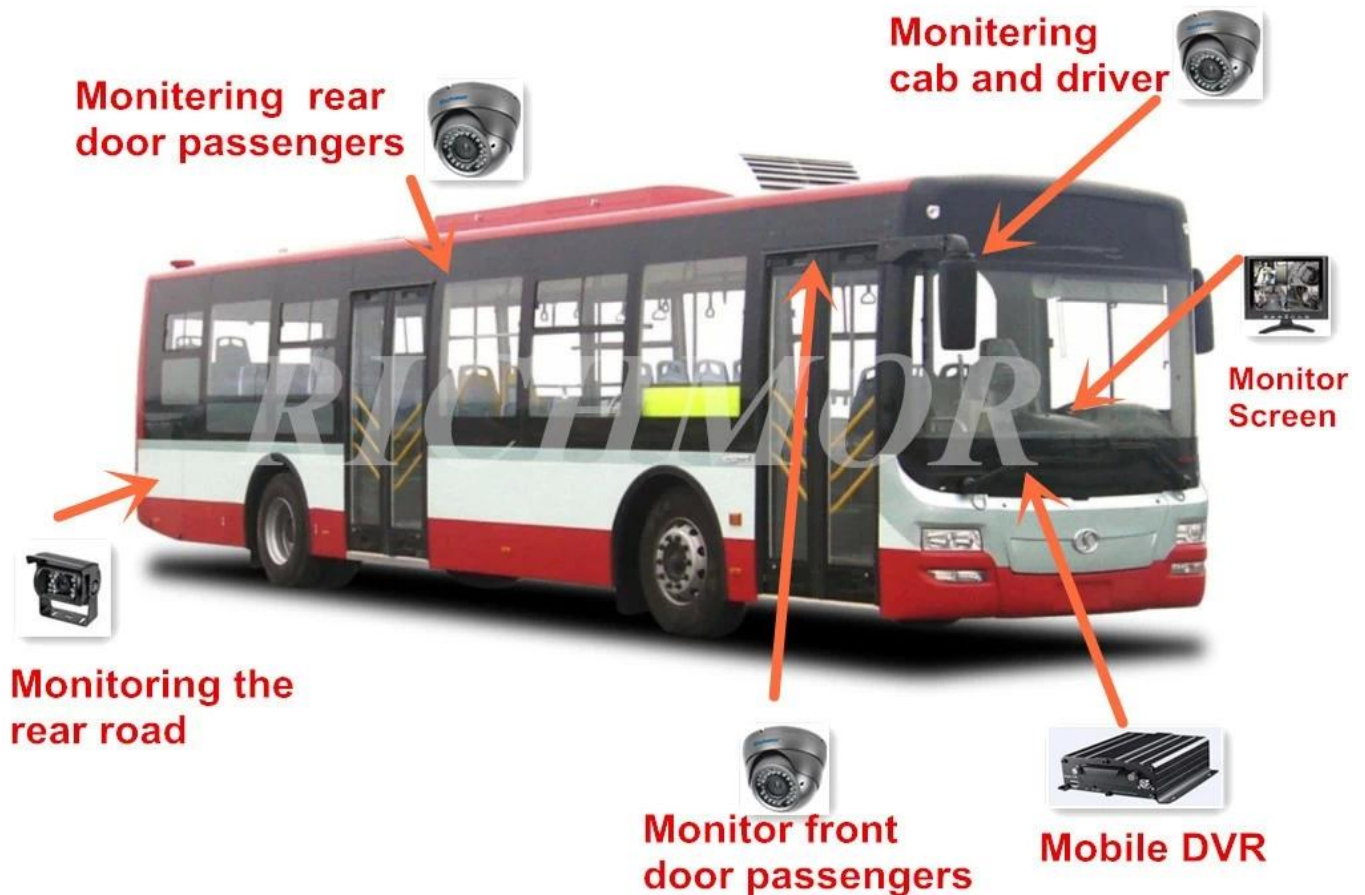

Richmor gözetleme GUI

The main menu includes: Search, System setup, Rec setup, Network setup, Alarm setup, Peripheral setup, System Tools, System Information, as below:

Online yazılım arabirimi

Romote izleme gözetleme 3G 4g Mobil DVR okul otobüsü çözümü

The Professional Mobile DVR Solution For Truck

Professional Mobile DVR Solution for Bus

Uygulama

Yaygın yolcu araba, otobüs, taksi, okul otobüsü, kamyon, tehlikeli araç, kişisel araç ve gemi vb kullanılır.