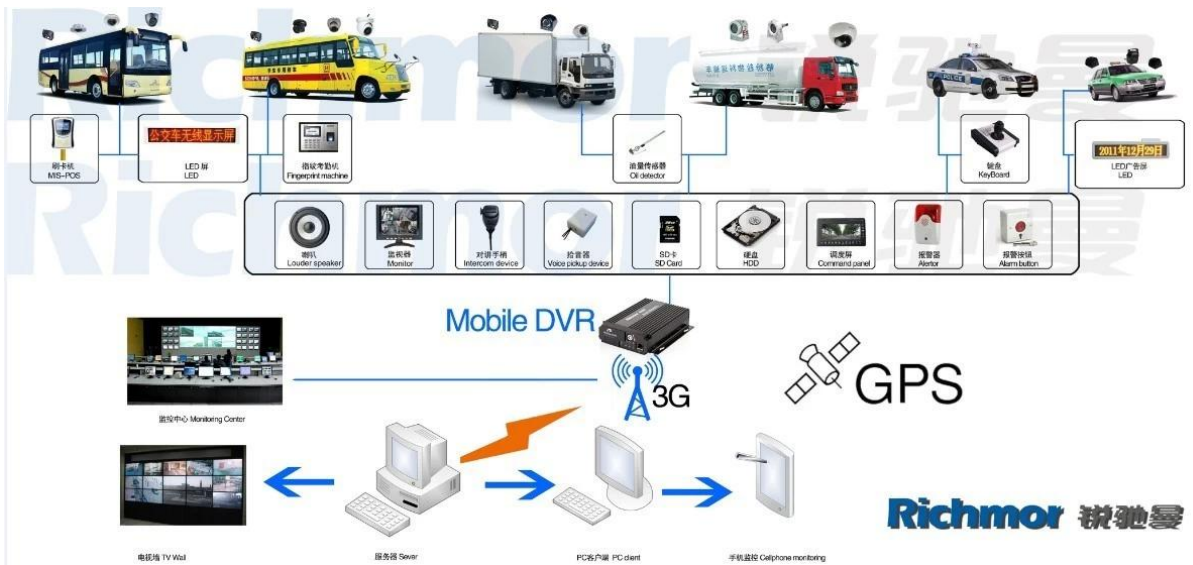

Cep DVR projemiz araçlar için