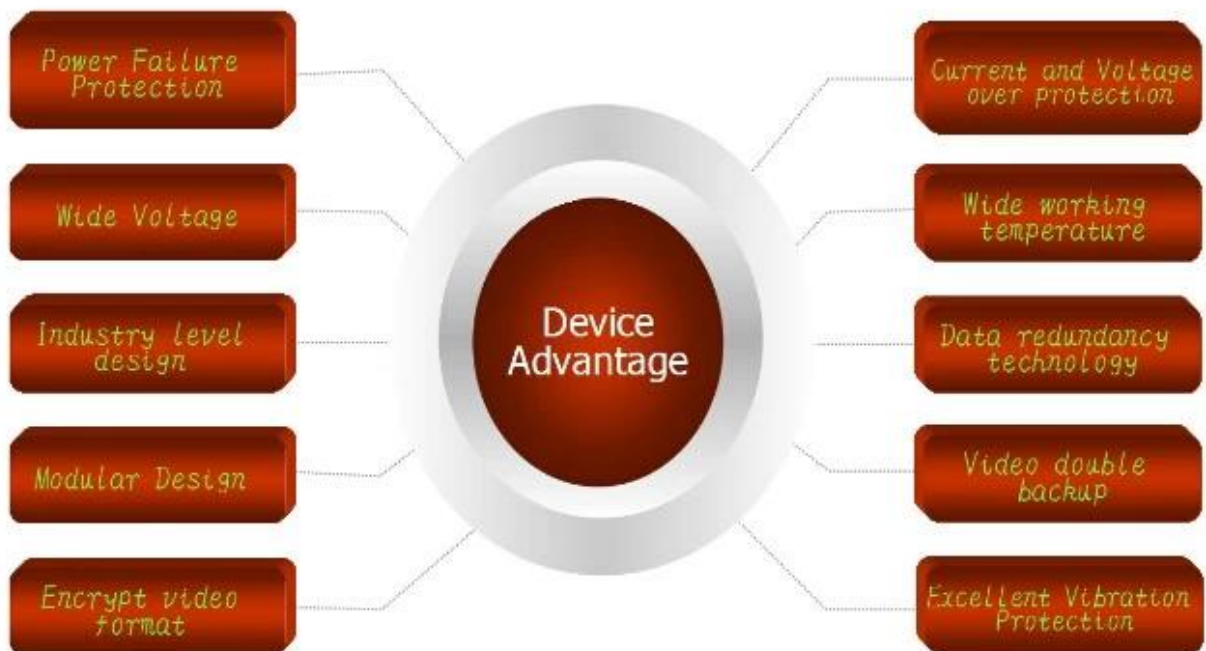

Ürünler:

AV Input & Output Cables

Power Cable

IO Cables

Remote Control

3G Antenna

WiFi Antenna

CD (Manual & Software Inside)

7000 HDD Mobile DVR

Product Introduction

Device Series

Product Advantage

İstemci kullanıcı grafik arayüzü

移动视频监控平台

欢迎登录, RCMTEST 系统 实时预览 电子地图 回放管理 信息管理 系统设置

终端列表 轮询列表 我的地图