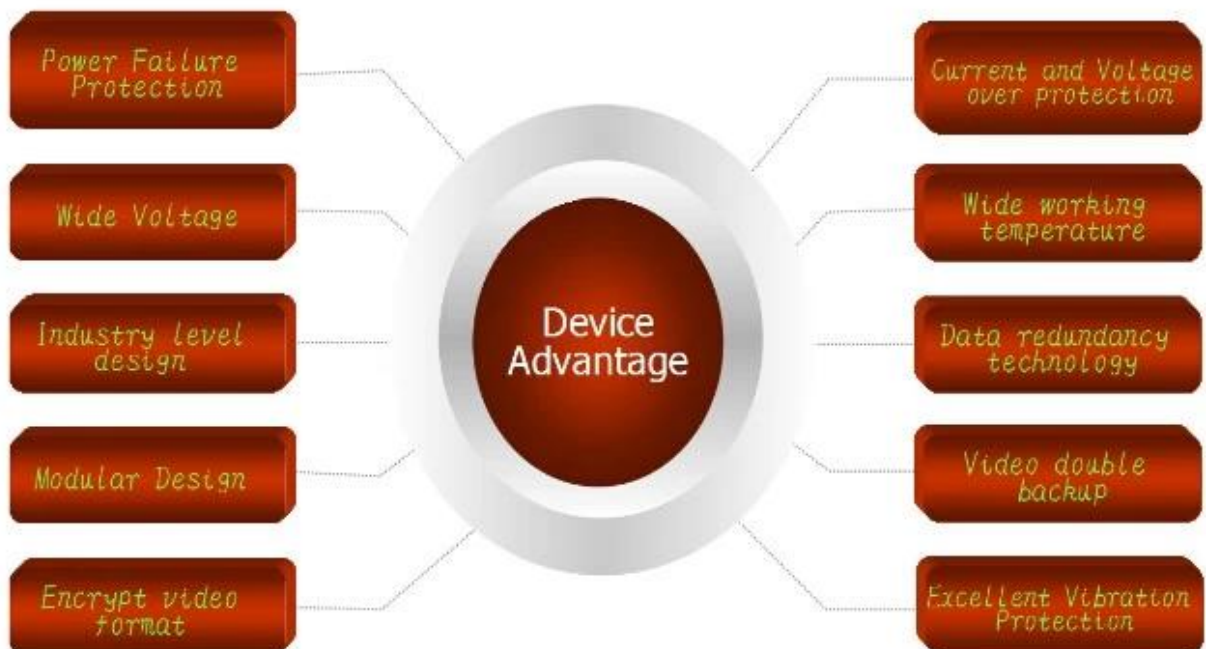

Ürün gösterimi:

AV Input & Output Cables

Power Cable

IO Cables

Remote Control

3G Antenna

WiFi Antenna

CD (Manual & Software Inside)

7000 HDD Mobile DVR

Product Introduction

Device Series

Product Advantage

İstemci Kullanıcı Arayüzü Arayüzü

移动视频监控平台

欢迎登录, RCMTEST 系统 实时预览 电子地图 回放管理 信息管理 系统设置

终端列表 轮询列表 我的地图