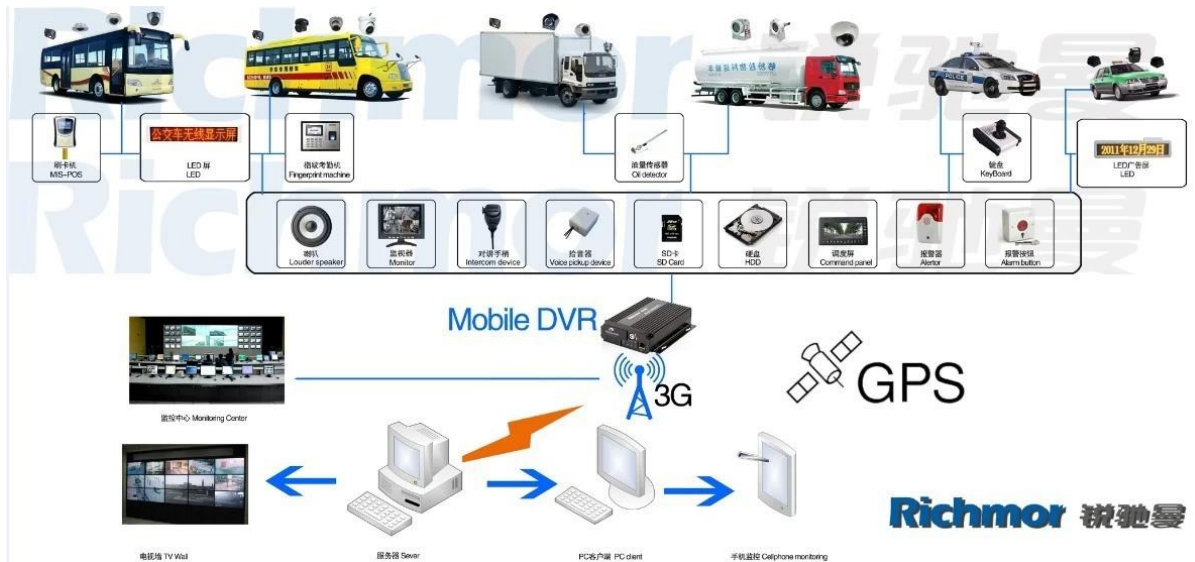

Resimleri:

Özellikler:

Öğeler	Cihaz parametreleri	Performans endeksi
İsim	Ürün Adı	4 Kanal Mobil DVR (SD Depolama)
Sistem	İşletim Sistemi	Linux
	Operasyon Arayüzü	Grafik arabirimleri, isteğe bağlı İngilizce / Çince
	Dosya Sistemi	Tescilli Format
	Sistem Ayrıcalıklar	Kullanıcı Şifre
Video	Video Girişi	4ch SDI Bağımsız Giriş: 1.0 Vp-p, 75Ω.Both B & W ve Renkli Kameralar
	Video Çıktı	1 Kanal PAL / NTSC Çıkış, 1.0 Vp-p, 75Ω, Kompozit Video Sinyali
	Video Görüntü	1 Veya 4 Ekran
	Video Standardı	PAL: 25frames / sn; NTSC: 30 çerçeve / sn
	Sistem Kaynakları	PAL: 100 Çerçeveler; NTSC: 120 Çerçeveler

Ses	Ses Girişİ	Dört Kanallar Bağımsız Giriş & nbsp; 500Ω
	Ses Çıkışı	1 Kanal (4 Kanal Serbestçe dönüştürme Olabilir)
	Temel Çıktı & nbsp; Seviye	1.0-2.2V
	Bozulma Artı Gürültü	≤-30dB
	Kayıt Modu	Ses Ve Görüntü Senkronizasyon
	Ses Sıkıştırma	ADPCM
Alarm	Alarm	4 Kanal Bağımsız Girdi. Yüksek Gerilim Tetik
	Alarm çıkışı	2 Kanallar bağımsız çıkış
	Algılama taşı	Mevcut
Ağ Arayüz	Tel hattı Erişim	Bir RJ45 Ethernet Bağlantı Noktası Expand Can
	Wifi	Bir WiFi Modülü İç Expand Can
	3G	Bir WCDMA veya CDMA2000 Modülü İç Expand Can
GPS Arayüzü	Küresel Konumlama Sistemi	İçeride GPS Modülü Expand Can
Arayüzü uzatın	Interkom	İnterkom Modülü İç Expand Can
	G-Sensör	G-Sensör Modülü İç Expand Can
Diğerleri	Güç Tüketimi	DC8-36V & nbsp; % 5 & nbsp; & nbsp; ≤10W
	Çalışma Sıcaklığı	-20 °C ~ + 85 °C & nbsp; ≤80%
	Saat	Dahili Saat, Takvim
Paketleme	Ürün Boyutu	138 (L) * 112 (W) * 36 (H) mm
	Ürün Net Ağırlığı	360g

Bizim CMS yazılım uygulaması:

**Vehicle with device for test in AC Coach
Lahore to Sadiq Abad near motorway @ 86Km/h**

İçin , Windows PC'nizi gerçek zamanlı Gözetim

İçin IOS & Android işletim Cep Telefonu Gözetim

Araçlar için Bizim Mobil DVR projesi

Richmor 锐驰曼

İlgili Ürünler:

SD Mobile DVR with 3G GPS

HD Mobile DVR with 3G GPS

İşbirliği Şartları:

Ödeme koşulları: T / T, Western Union, MoneyGram, Paypal

Teslimat süresi: İçinde 5 iş günü sonra ödemeyi onaylamak.