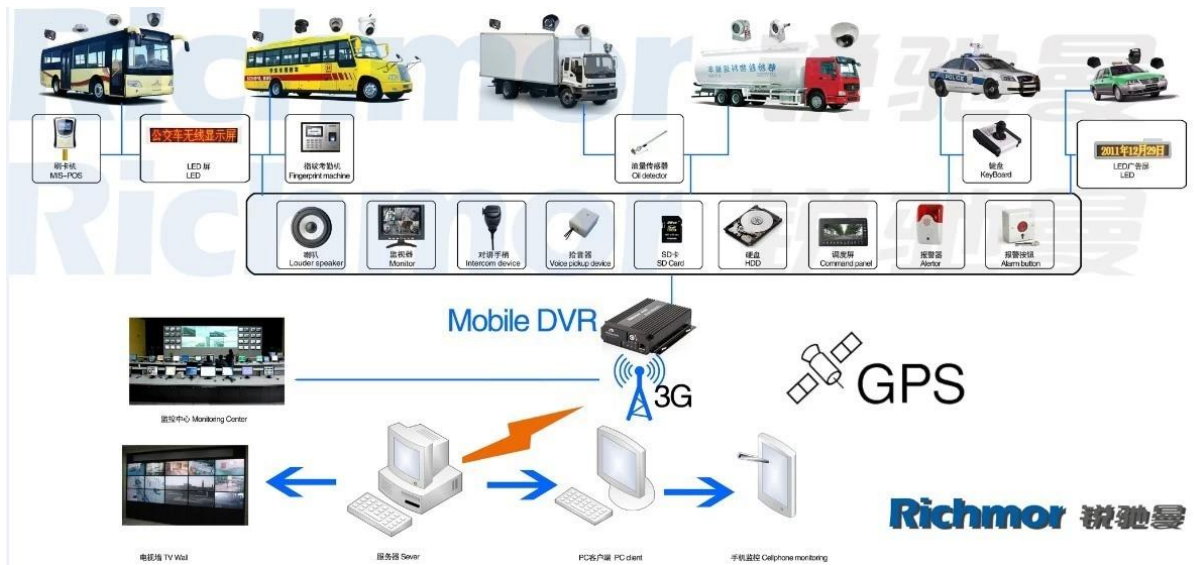

Araçlar için Mobil DVR projemiz