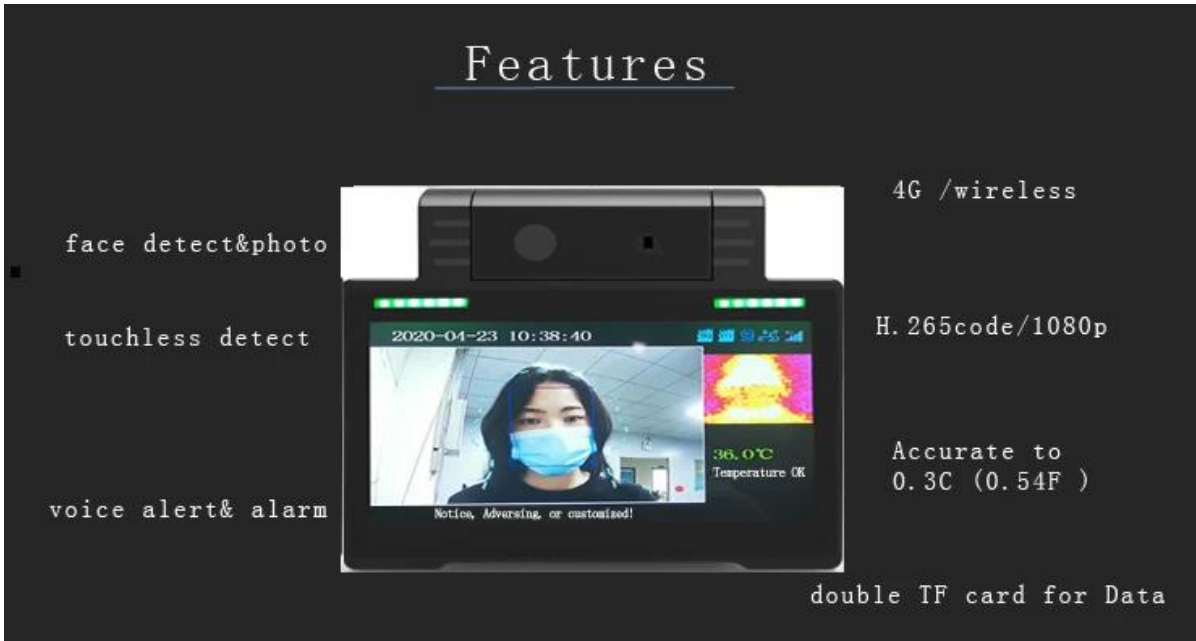

Özet

İnsanlara yeni korona virüslerini önleme ve kontrol etme konusunda daha iyi yardımcı olmak ve dar alanların ve otobüsler, binek arabaları ve okul otobüsleri gibi karmaşık çalışma ortamlarının kısıtlamalarını karşılamak için, bir dizi insan sıcaklığı ölçüm sistemi hızla şirketin yerleşik ürünleri. Ürün serisi, araç video gözetim ürünlerinde yeni teknolojik yenilikler elde etmek için pratik tasarım konseptleri, akıllı modül entegrasyonu ve görüntü tanıma teknolojisinin bir kombinasyonu ile optimize edilmiştir. Ürünün ana işlevi, insan vücut ısısını gerçek zamanlı olarak izlemek, aşırı yüksek vücut ısısıyla ateş grubunu hızlı bir şekilde taramak ve her aktivite bağlantısının iş verimliliğini artırmaktır. Ticari araç uygulama ortamı video gözetimi ve yolcu vücut sıcaklığı taramasının iki ana problemini güvenli ve etkili bir şekilde çözümler. Denetimlerin güvenliğini sağlarken, sıcaklık ölçüm denetimlerinin verimliliğini artırabilir ve salgının önlenmesine ve kontrolüne kapsamlı bir şekilde yardımcı olabilir.

Giriş

Bu akıllı izleme ve sıcaklık ölçümü entegre makinesi, yüksek sıcaklık ölçüm verimliliğine sahip olan ve çapraz enfeksiyonu önleyen ve insan vücut sıcaklığı ön taramasının ihtiyaçlarını karşılayan temassız kızılötesi termal görüntüleme ilkesini kullanır. Sıcaklık ölçüm fonksiyonunu, akıllı sesli alarmı, personel görüntü bilgilerinin gerçek zamanlı kaydını hızlı bir şekilde tamamlayabilir ve bilgilerin eşzamanlı olarak yerel olarak ve bulutta depolanmasını gerçekleştirebilir. Yolcunun vücut ısısı anormal olduğunda, gerçek zamanlı bir ses, sürücüye daha fazla önleme ve kontrol yapması gerektiğini hatırlatmak için bir alarmı tetikler. Sistem, biniş yapan yolcuların birleşik yönetimini kolaylaştıran ve salgının izlenmesini ve analiz edilmesini sağlayan bulutta otomatik olarak görsel veri raporlarının oluşturulmasını destekleyebilir.