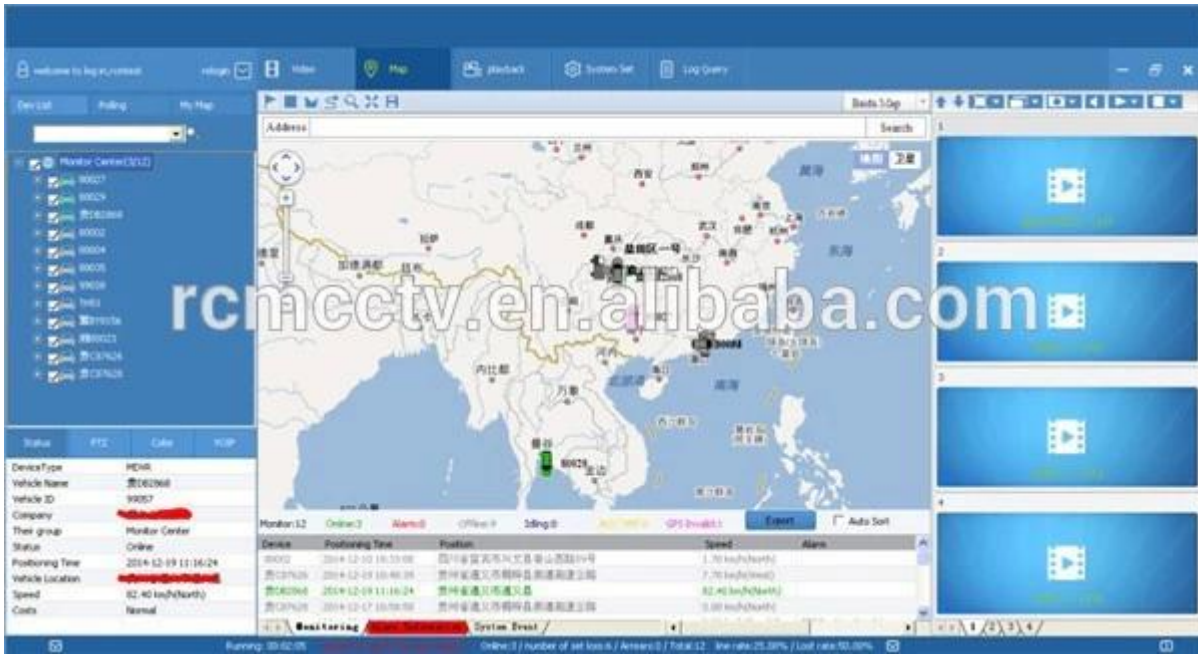

Richmor gözetleme GUI

The main menu includes: Search, System setup, Rec setup, Network setup, Alarm setup, Peripheral setup, System Tools, System Information, as below:

Richmveya Mobile DVR Mileage Summary

Player yazılım arayüzü

Romote İzleme Gözetimi 3G 4G Mobil DVR polis arabası çözümü

Richmor gerçek durumUygulama

Yaygın binek otomobil, otobüs, taksi, okul otobüsü, kamyon, tehlikeli araç, kişisel araba ve gemi vb.