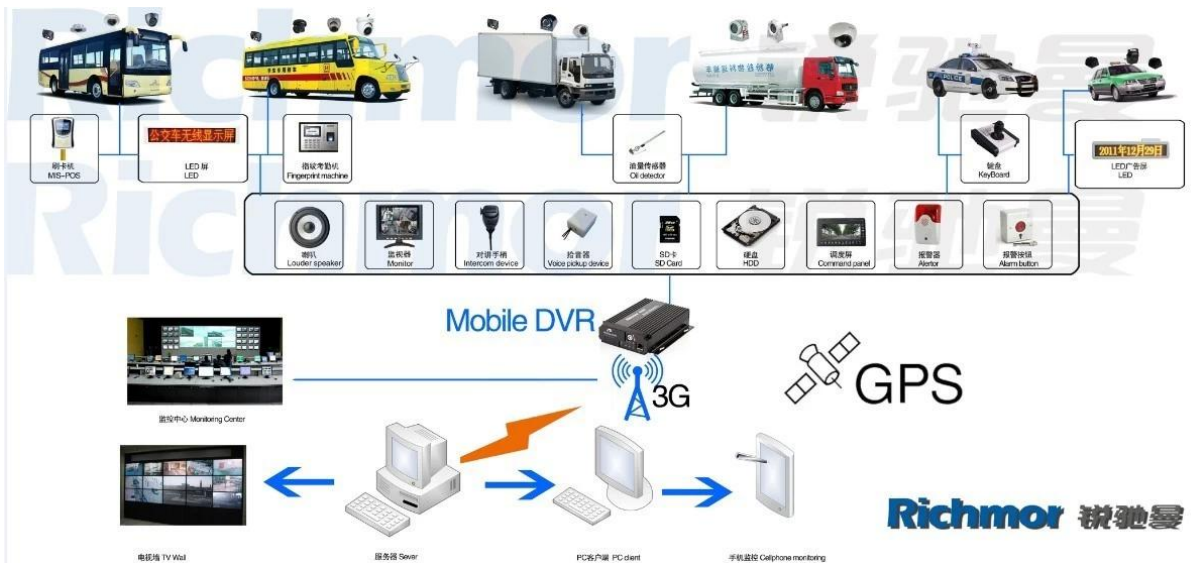

Araçlar için bizim Mobil DVR projesi