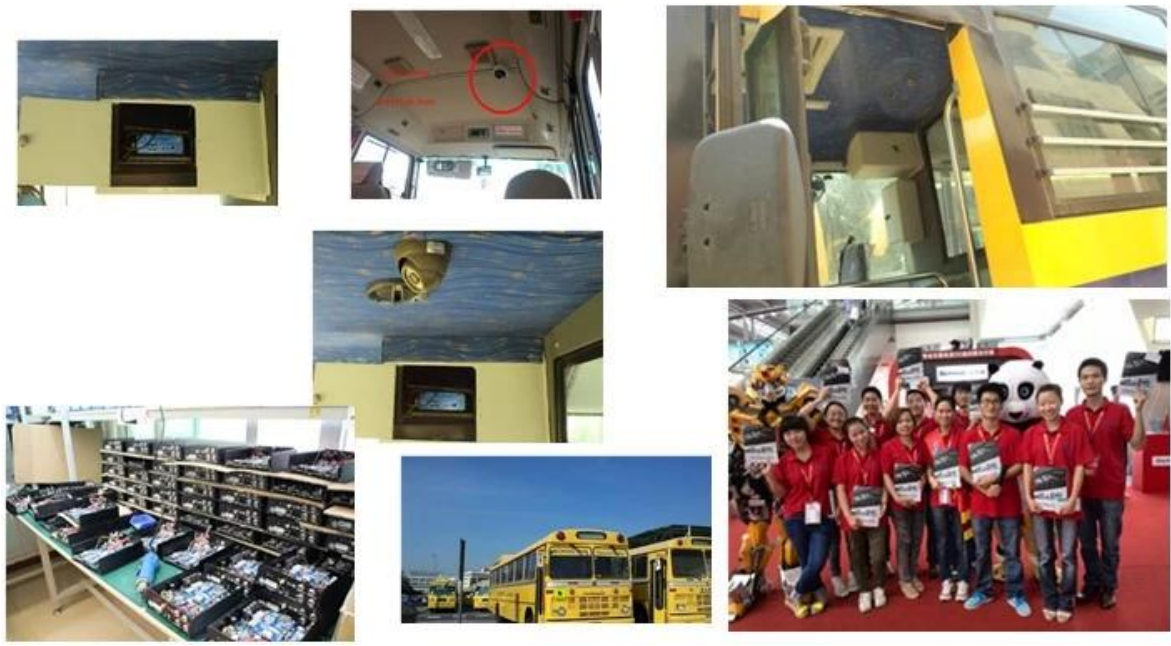

Monitoring / Alarm Information / System Event /

İçin Windows PC'de gerçek zamanlı Gözetim

İçin IOS & Android OS Cep Telefonu Gözetim

Araçlar için bizim Mobil DVR projesi

Sertifikasyon:

İlgili Ürünler:

SD Mobile DVR with 3G GPS