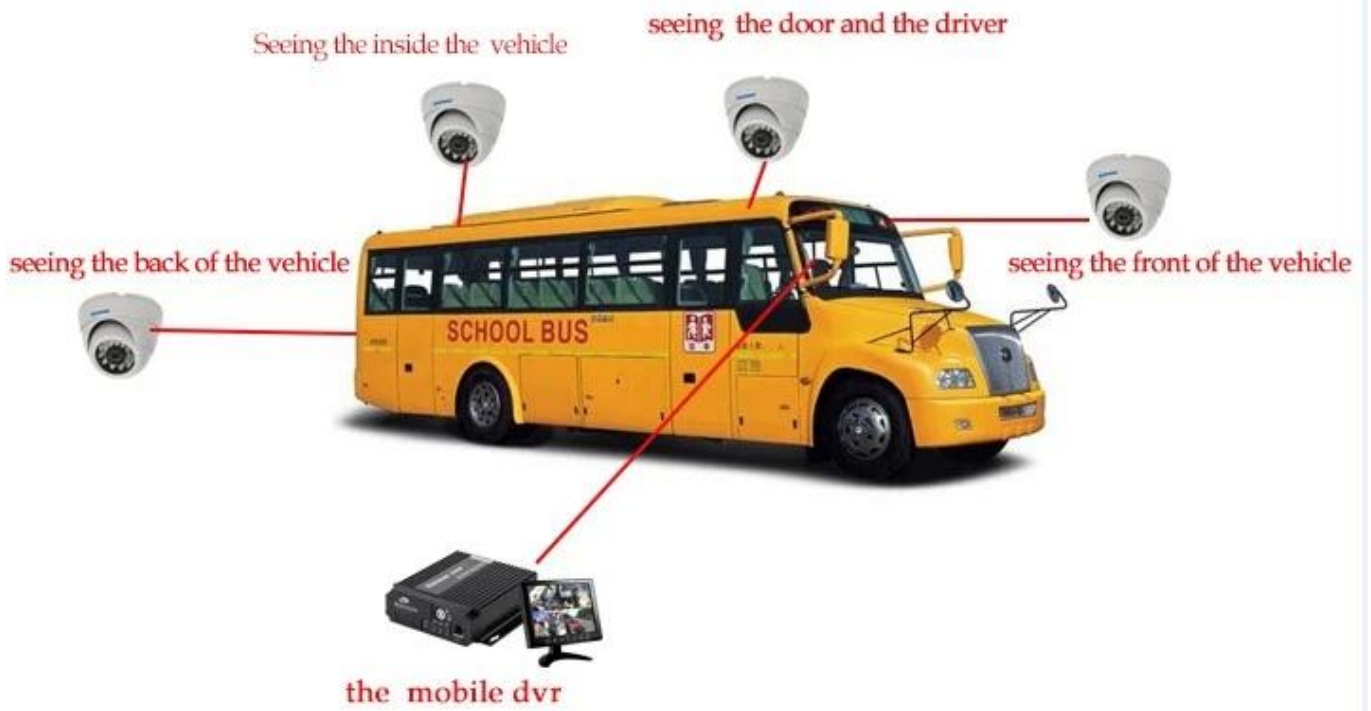

The Professional Mobile DVR Solution For Truck