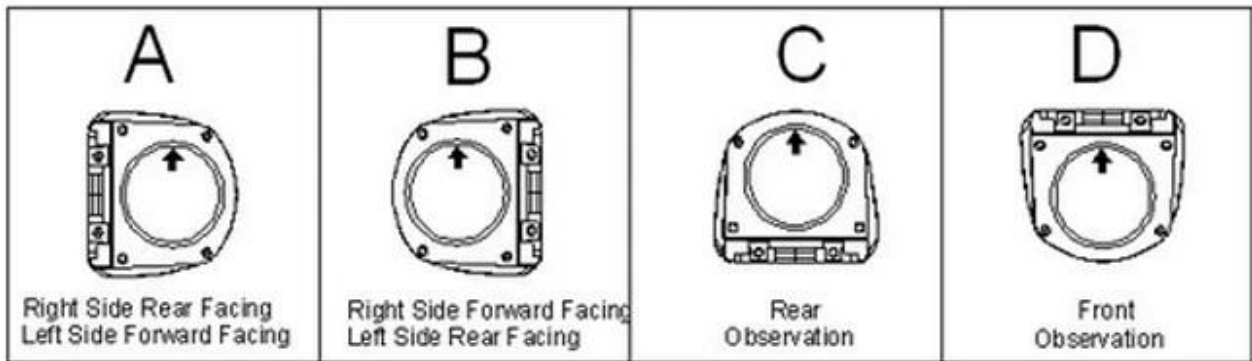

S/N oranı	Daha fazla 50 dB, (AG kapalı)
Otomatik kazanç kontrolü AGC)	Otomatik
Beyaz dengesi	Otomatik
Elektronik Kepenk	Otomatik
Geri ışık telafisi	Otomatik
Kızılötesi LED	12 LED
IR LED aralığı	10 metre
Video çıkışı	1 VP-p, 75 ωcomposite, BNC x1
Ses çıkışı	Seçenek için
Yansıtma işlevi	Seçenekler için
Gama oranı	0,45
Lens	f 3.6 mm Standart lens, 2.8 mm/6mm seçenekleri için
Dış odak ayarı	N/A
Lens montajı	M12xp 0.5 mm iplik
Pan ayarlama	0-360 °
Güç kaynağı	12V DC ±% 10
Güç tüketimi	210mA
BoyutuUXGxY)	76,4 x 60,5 x 56mm
Net ağırlık	215g
Su	IP67
Sıcaklık	-10 °c ila + 50 °c

Camera Module Orientation Matches Letter Orientation Illustrated:

Araç tarafı manzaralı kamera's Sertifikasyon: