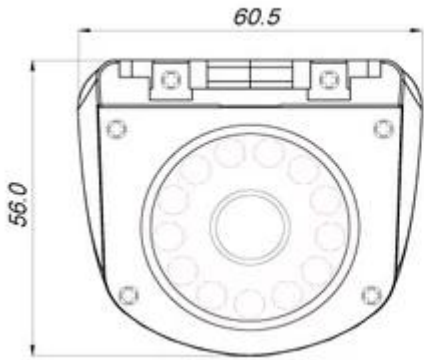

Araç tarafı manzaralı kamerakullanıcısının Karakter:

1. metal-durumlarda sabit lens ile mobil yan görünümü.
2. gümüş kaplama mevcuttur.
3. düşük güç tüketimi
4. kolay kurulum tavan veya duvar, yüzey veya floş Mount.
5. IP67 su geçirmez

Araç tarafı manzaralı kamerakullanıcısının Parametre:

Madde	Parametre
Sensör	1/3 renkli Sony CCD
TV sistemi	PAL/NTSC
Çözünürlük	420TVL/480TVL/600TL için isteğe bağlı
Hassasiyet	0 Lux f 1.2 (Kızılötesi LED)
Tarama sistemi	625TVL, 2:1 dantel
Eşitleme	İç
Kızılötesi spektrum	850nm