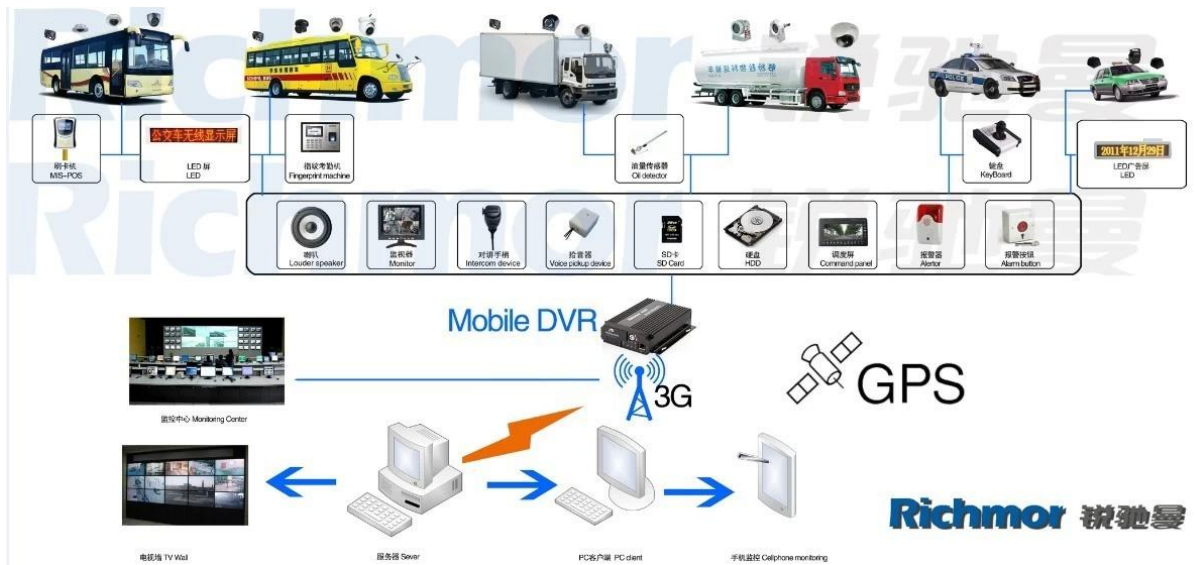

Taşıtlar için Mobil DVR projemiz