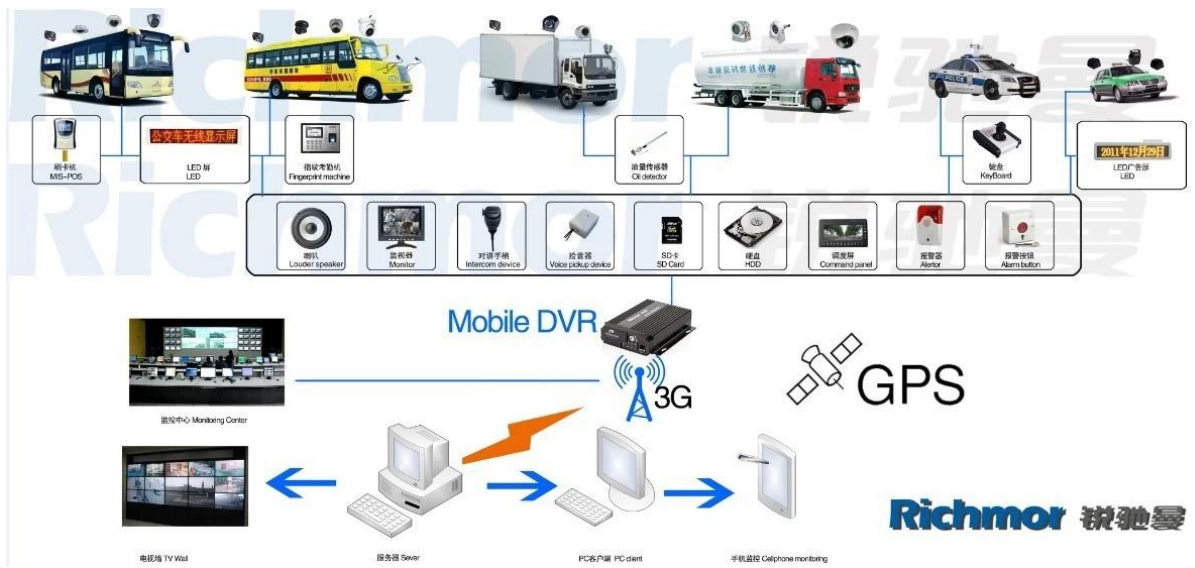

Araçlar için Bizim Mobil DVR projesi