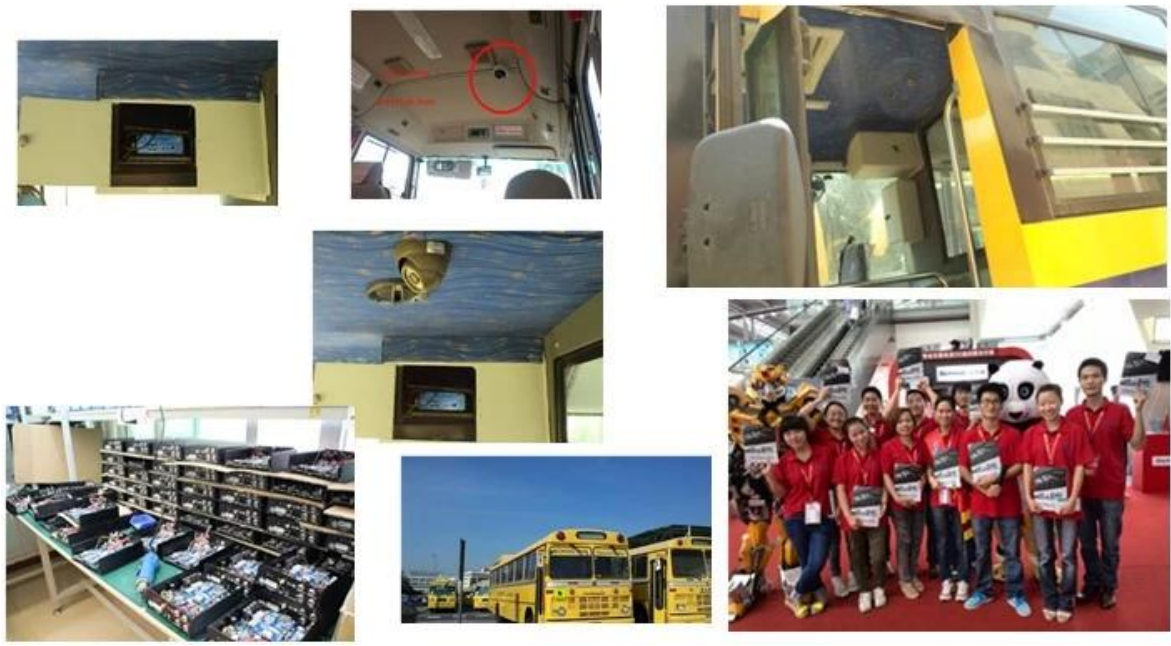

Sertifikasyon: