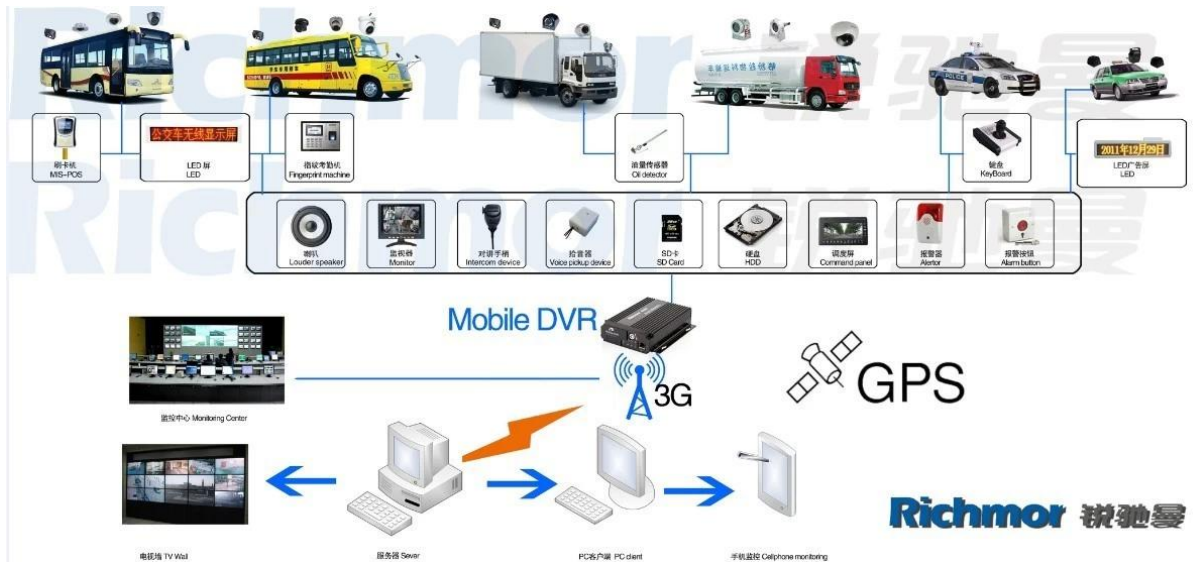

Ses	Ses Girişİ	Dört Kanallar Bağımsız Giriş & nbsp; 500Ω
	Ses Çıkışı	1 Kanal (4 Kanal Serbestçe dönüştürme Olabilir)
	Temel Çıktı & nbsp; Seviye	1.0-2.2V
	Bozulma Artı Gürültü	≤-30dB
	Kayıt Modu	Ses Ve Görüntü Senkronizasyon
	Ses Sıkıştırma	ADPCM
Alarm	Alarm	4 Kanal Bağımsız Girdi. Yüksek Gerilim Tetik
	Alarm çıkışı	2 Kanallar bağımsız çıkış
	Algılama taşı	Mevcut
Ağ Arayüz	Tel hattı Erişim	Bir RJ45 Ethernet Bağlantı Noktası Expand Can
	Wifi	Bir WiFi Modülü İç Expand Can
	3G	Bir WCDMA veya CDMA2000 Modülü İç Expand Can
GPS Arayüzü	Küresel Konumlama Sistemi	İçeride GPS Modülü Expand Can
Arayüzü uzatın	Interkom	İnterkom Modülü İç Expand Can
	G-Sensör	G-Sensör Modülü İç Expand Can
Diğerleri	Güç Tüketimi	DC8-36V & nbsp; % 5 & nbsp; & nbsp; ≤10W
	Çalışma Sıcaklığı	-20 °C ~ + 85 °C & nbsp; ≤80%
	Saat	Dahili Saat, Takvim
Paketleme	Ürün Boyutu	138 (L) * 112 (W) * 36 (H) mm
	Ürün Net Ağırlığı	360g

Bizim CMS yazılım uygulaması:

**Vehicle with device for test in AC Coach
Lahore to Sadiq Abad near motorway @ 86Km/h**

The screenshot displays a vehicle monitoring software interface. The main window shows a Google Map of Lahore, Pakistan, with a vehicle icon and a data popup for ALI01. The popup displays: Time: 2013-11-02 21:59:50, Speed: 86.00 km/h(South), Position: Katar Bund Road, Lahore, Pakistan, Alarm: ACC ON, SD Card Exist, 3G Signal Normal, Video Intercom Monitor Snapshot More. On the right, there are four video camera feeds showing the interior of the vehicle. At the bottom, there is a status bar with 'Monitoring / Alarm Information / System Event /' and a playback control bar.

İçin , Windows PC'nizi gerçek zamanlı Gözetim

İçin IOS & Android işletim Cep Telefonu Gözetim

Araçlar için Bizim Mobil DVR projesi

Richmor 锐驰曼

İlgili Ürünler:

SD Mobile DVR with 3G GPS

HD Mobile DVR with 3G GPS