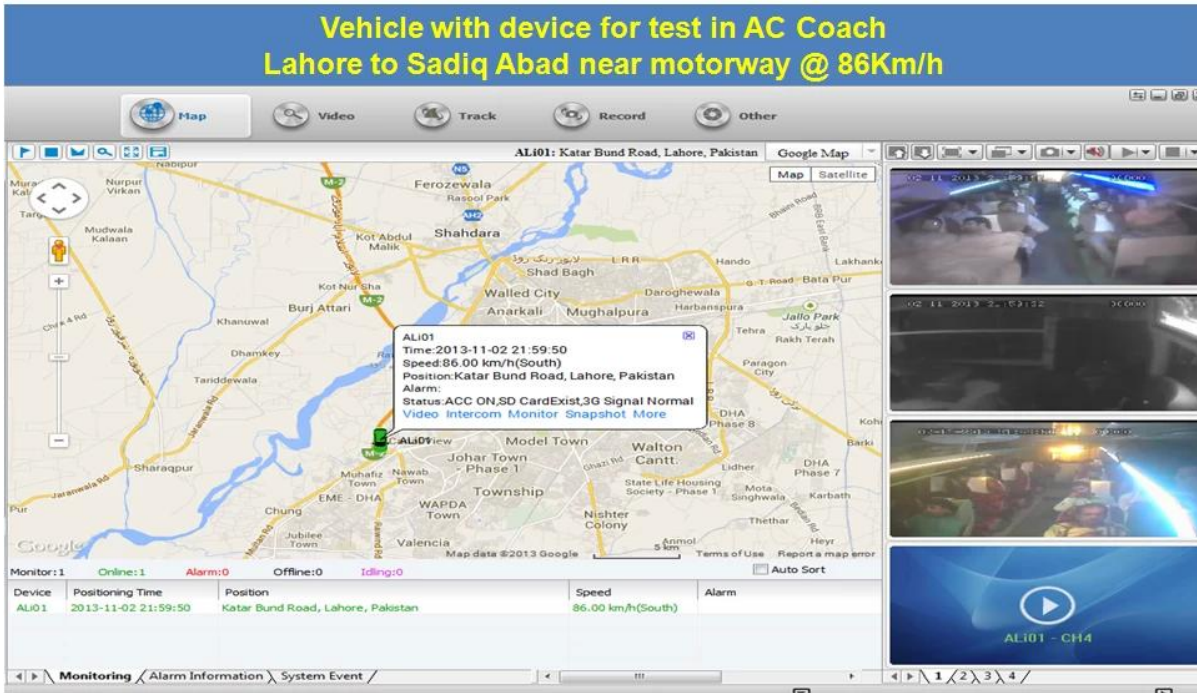

Bizim CMS sUygulama oftware

İçin , Windows PC'nizi gerçek zamanlı Gözetim

İçin IOS & amp; Android işletim Cep Telefonu Gözetim