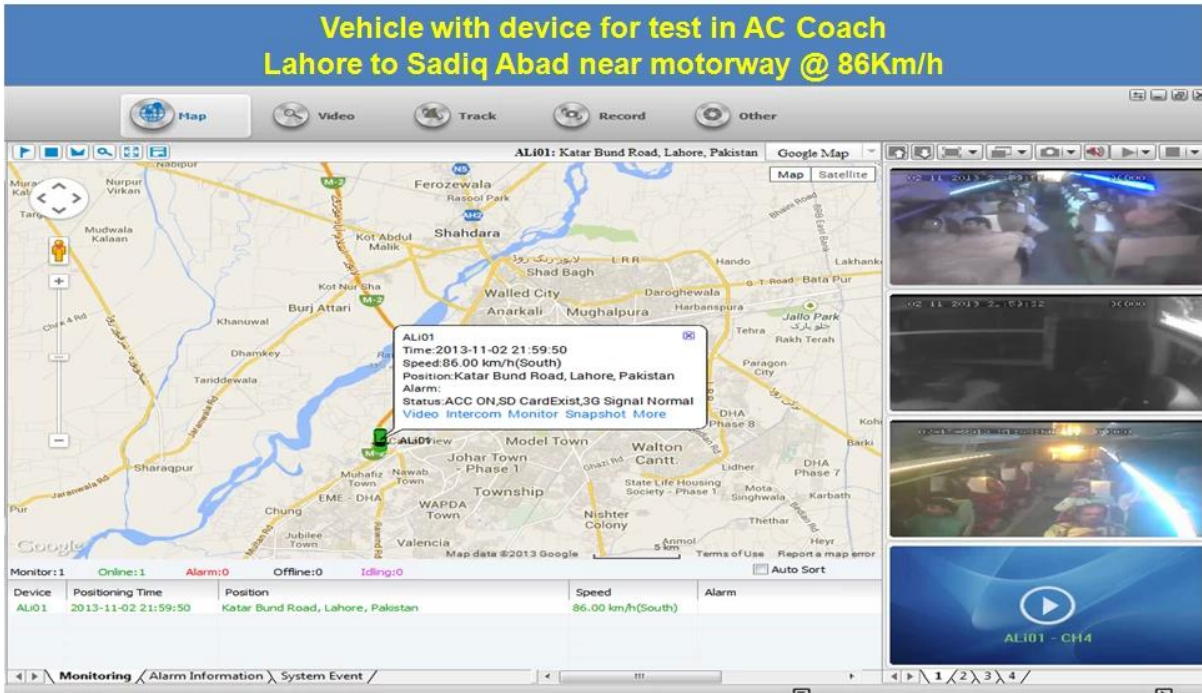

Bizim CMS sUygulama oftware

İçin , Windows PC'nizi gerçek zamanlı Gözetim

İçin IOS & amp; Android işletim Cep Telefonu Gözetim