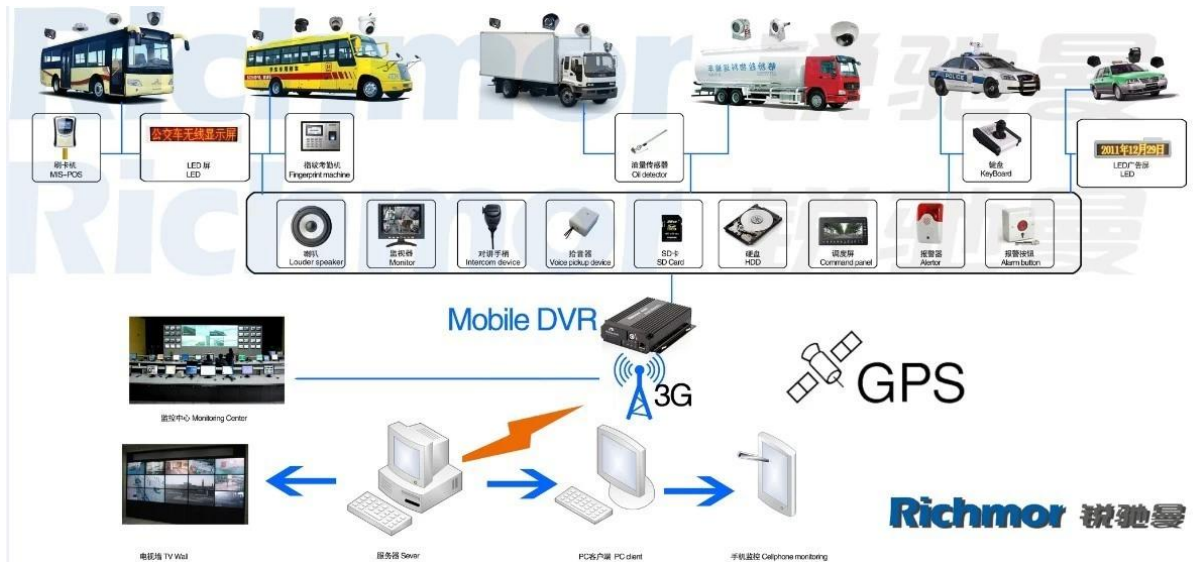

Resimleri:

Özellikler:

Öğeler	Cihaz parametreleri	Performans endeksi
İsim	Ürün Adı	4 Kanal Mobil DVR (SD Depolama)
Sistem	İşletim Sistemi	Linux
	Operasyon Arayüzü	Grafik arabirimleri, isteğe bağlı İngilizce / Çince
	Dosya Sistemi	Tescilli Format
	Sistem Ayrıcalıklar	Kullanıcı Şifre
Video	Video Girişi	4ch SDI Bağımsız Giriş: 1.0 Vp-p, 75Ω.Both B & W ve Renkli Kameralar
	Video Çıktı	1 Kanal PAL / NTSC Çıkış, 1.0 Vp-p, 75Ω, Kompozit Video Sinyali
	Video Görüntü	1 Veya 4 Ekran
	Video Standardı	PAL: 25frames / sn; NTSC: 30 çerçeve / sn
	Sistem Kaynakları	PAL: 100 Çerçeveler; NTSC: 120 Çerçeveler

Ses	Ses Girişİ	Dört Kanallar Bağımsız Giriş & nbsp; 500Ω
	Ses Çıkışı	1 Kanal (4 Kanal Serbestçe dönüştürme Olabilir)
	Temel Çıktı & nbsp; Seviye	1.0-2.2V
	Bozulma Artı Gürültü	≤-30dB
	Kayıt Modu	Ses Ve Görüntü Senkronizasyon
	Ses Sıkıştırma	ADPCM
Alarm	Alarm	4 Kanal Bağımsız Girdi. Yüksek Gerilim Tetik
	Alarm çıkışı	2 Kanallar bağımsız çıkış
	Algılama taşı	Mevcut
Ağ Arayüz	Tel hattı Erişim	Bir RJ45 Ethernet Bağlantı Noktası Expand Can
	Wifi	Bir WiFi Modülü İç Expand Can
	3G	Bir WCDMA veya CDMA2000 Modülü İç Expand Can
GPS Arayüzü	Küresel Konumlama Sistemi	İçeride GPS Modülü Expand Can
Arayüzü uzatın	Interkom	İnterkom Modülü İç Expand Can
	G-Sensör	G-Sensör Modülü İç Expand Can
Diğerleri	Güç Tüketimi	DC8-36V & nbsp; % 5 & nbsp; & nbsp; ≤10W
	Çalışma Sıcaklığı	-20 °C ~ + 85 °C & nbsp; ≤80%
	Saat	Dahili Saat, Takvim
Paketleme	Ürün Boyutu	138 (L) * 112 (W) * 36 (H) mm
	Ürün Net Ağırlığı	360g

Monitor: 1 Online: 1 Alarm: 0 Offline: 0 Idling: 0

Device	Positioning Time	Position	Speed	Alarm
ALI01	2013-11-02 21:59:50	Katar Bund Road, Lahore, Pakistan	86.00 km/h(South)	Alarm

Monitoring / Alarm Information / System Event /

İçin , Windows PC'nizi gerçek zamanlı Gözetim

İçin IOS & Android işletim Cep Telefonu Gözetim

Araçlar için Bizim Mobil DVR projesi

İlgili Ürünler:

SD Mobile DVR with 3G GPS

HD Mobile DVR with 3G GPS

İşbirliği Şartları: