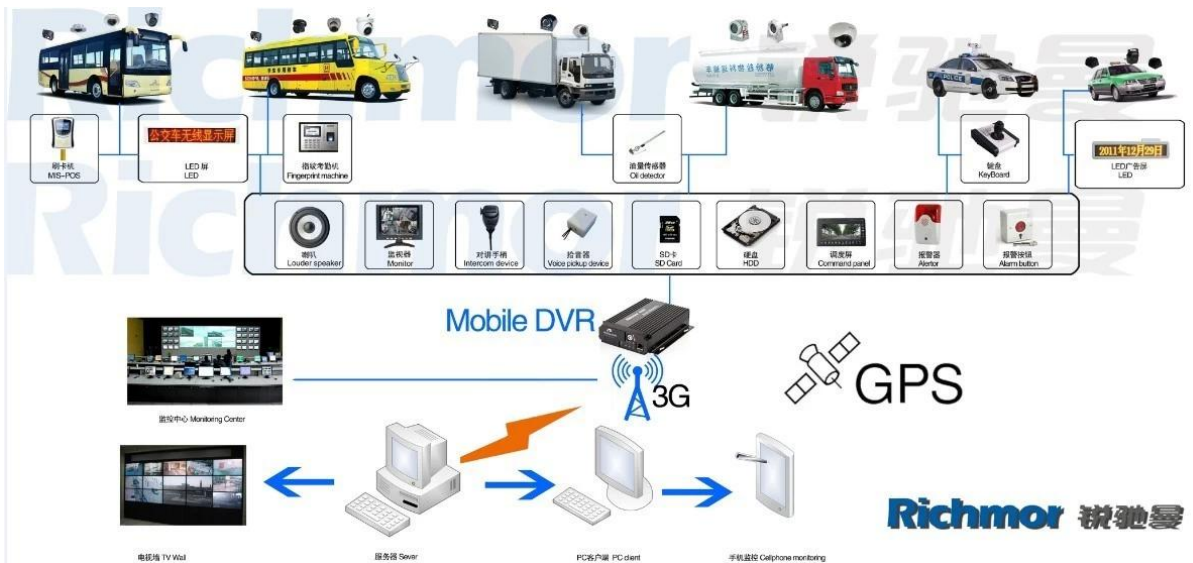

Araçlar için Bizim Mobil DVR projesi