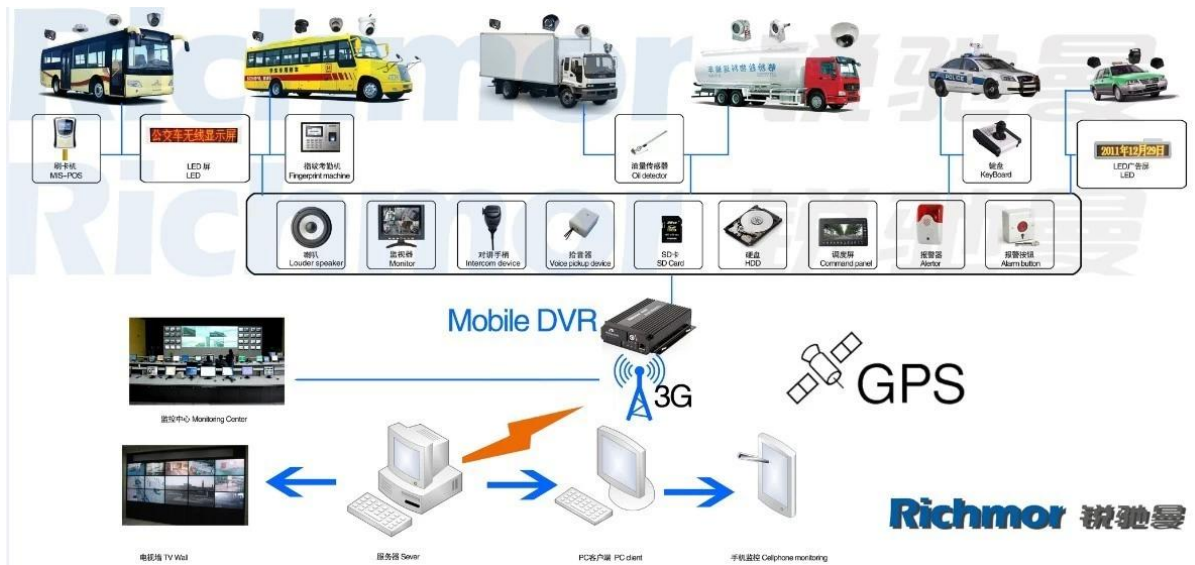

Araçlar için Bizim Mobil DVR projesi