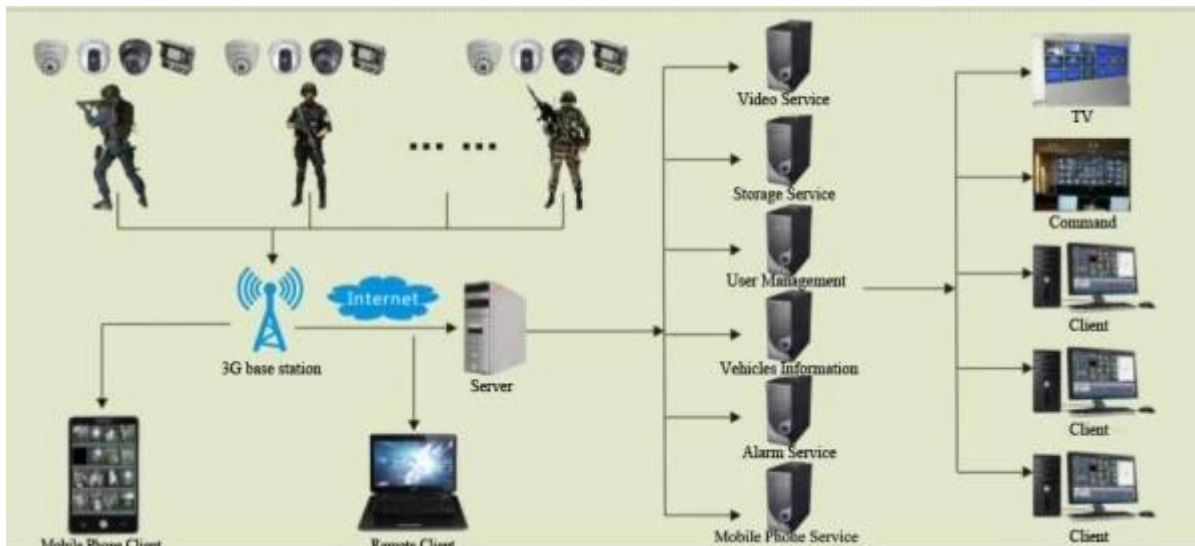

FCC CE ROHS Sertifikası

Dünya Müşteriler