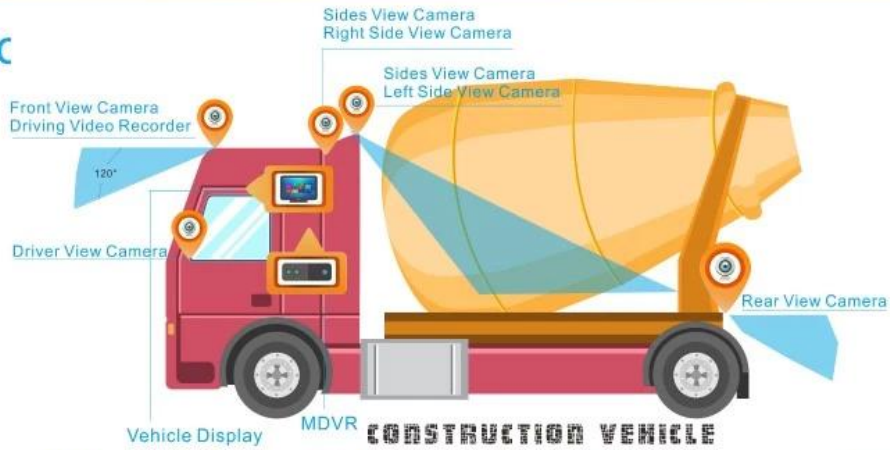

Ayrıntı resimleri

2MP 1080P AHD HDD + SD Kart Mobil DVR MDRS5

Richmor

FOCUS ON MDVR SYSTEM BUILDING GLOBAL BRANDS

Front Panel

Back Panel

Installation

Installatic

Paket içeriği

Tüm standart aksesuarlara sahip kutu başına 1 Adet mobil DVR

RCM-MDR210 Parametre Sayfası

madde

Parametre

İşletim sistemi		Linux
Dil		Çince / İngilizce / Özelleştirilmiş
Video Sıkıştırma		H.264
OSD		Tarih saati ve araç kimliği gibi yer paylaşım bilgileri
GUI	Grafiksel kullanıcı arayüzü	Uzaktan kumanda ile sistem parametrelerini ayarlayın.
Video Kayıt Sistemi	Video Girişi	4CH 720P AHD giriş / SD girişi / karışık video girişi, havacılık konnektörü, 1.0Vp-p, 75Ω
	Video çıkışı	1CH CVBS + 1CH VGA çıkış, 1.0Vp-p, 75Ω, Havacılık, Destek 1CH Tam Ekran, 4CH Ekran
	Önizleme	Destek 1 kanal ve 4 kanal önizleme. Destek El Kitabı / Alarm Trigeri tam ekran önizleme
	çözüm	720P / D1 / HD1 / CIF, MAX: 4 kanal 720P
	Video kalitesi	0-7 seviye, 0 en üst seviye.
	Video Standardı	PAL: 100f / s, CCIR625 hattı, 50field; NTSC: 120f / sn, CCIR525 hattı, 60field; CIF: 256Kbps ~ 1.5Mbps, 8 seviyeli video kalitesi isteğe bağlı; HD1: 600Kbps ~ 2.5Mbps, isteğe bağlı 8 düzey video kalitesi; D1: 800Kbps ~ 3Mbps, isteğe bağlı 8 düzey video kalitesi; 720P: 4Mbps-6Mbps, çok düzeyli video kalitesi isteğe bağlı
	Kayıt Modu	Varsayılan ayar, gç açıldıktan sonra otomatik kayıttır. Zamanlı kayıt, alarm tetikleme kaydı ve manuel kayıt desteklenmektedir.
Ses	Ses girişi	4CH, Havacılık Tak
	Ses çıkışı	1CH, Havacılık Tak
	Sıkıştırma	G.726 sıkıştırma, 8KB / s hız
Alarm Girişi		4Ch Alarm Girişi, alarm bağlantı desteği çeşitleri
Alarm Çıkışı		1CH Alarm Çıkışı
İletişim arabirimi		Isteğe bağlı olarak 1CH RS232 veya 1CH RS485
pozisyon		Destek Dahili GPS / BD Modülü, dahili G sensörü, araç tarafından yönlendirilen rotayı tekrarlayabilir ve analiz edebilir.
kablosuz iletim		Destek Dahili 3G / 4G kablosuz iletim fonksiyonu, WCDMA, CDMA2000, TDD-LTE, FDD-LTE