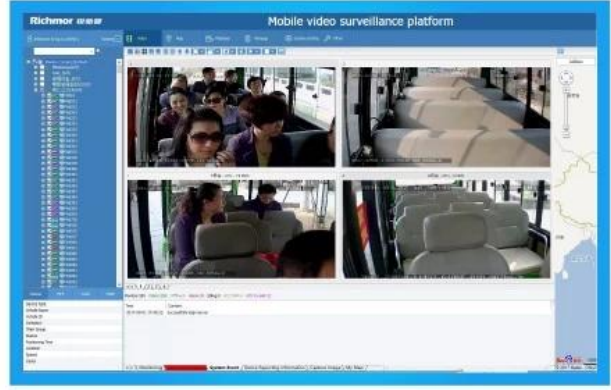

Paket içeriği

Tüm standart aksesuarlara sahip kutu başına 1 Adet mobil DVR

RCM-MDR210 Parametre Sayfası

madde

Parametre