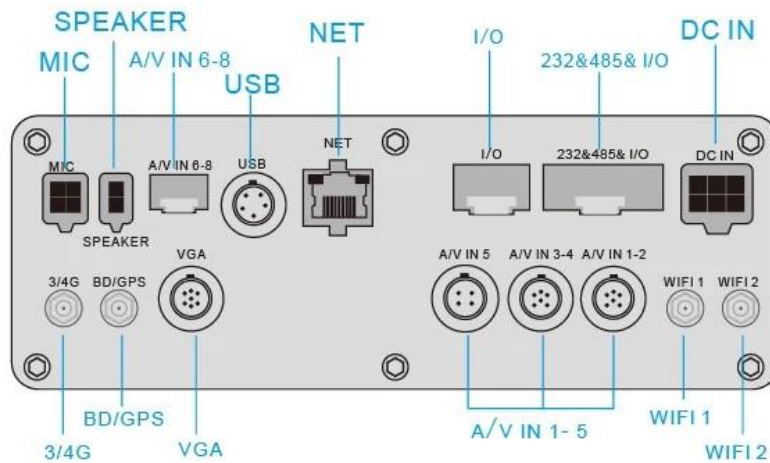

Ayrıntı resimleri

2MP 1080P AHD HDD + SD Kart Mobil DVR MDRS5

Richmor

FOCUS ON MDVR SYSTEM BUILDING GLOBAL BRANDS

Front Panel

Back Panel

Installation

Installatic

Paket içeriği

Tüm standart aksesuarlara sahip kutu başına 1 Adet mobil DVR

RCM-MDR210 Parametre Sayfası

madde

Parametre

İşletim sistemi		Linux
Dil		Çince / İngilizce / Özelleştirilmiş
Video Sıkıştırma		H.264
OSD		Tarih saati ve araç kimliği gibi yer paylaşım bilgileri
GUI	Grafiksel kullanıcı arayüzü	Uzaktan kumanda ile sistem parametrelerini ayarlayın.
Video Kayıt Sistemi	Video Girişi	4CH 720P AHD giriş / SD girişi / karışık video girişi, havacılık konnektörü, 1.0Vp-p, 75Ω
	Video çıkışı	1CH CVBS + 1CH VGA çıkış, 1.0Vp-p, 75Ω, Havacılık, Destek 1CH Tam Ekran, 4CH Ekran
	Önizleme	Destek 1 kanal ve 4 kanal önizleme. Destek El Kitabı / Alarm Trigeri tam ekran önizleme
	çözüm	720P / D1 / HD1 / CIF, MAX: 4 kanal 720P
	Video kalitesi	0-7 seviye, 0 en üst seviye.
	Video Standardı	PAL: 100f / s, CCIR625 hattı, 50field; NTSC: 120f / sn, CCIR525 hattı, 60field; CIF: 256Kbps ~ 1.5Mbps, 8 seviyeli video kalitesi isteğe bağlı; HD1: 600Kbps ~ 2.5Mbps, isteğe bağlı 8 düzey video kalitesi; D1: 800Kbps ~ 3Mbps, isteğe bağlı 8 düzey video kalitesi; 720P: 4Mbps-6Mbps, çok düzeyli video kalitesi isteğe bağlı
	Kayıt Modu	Varsayılan ayar, gç açıldıktan sonra otomatik kayıttır. Zamanlı kayıt, alarm tetikleme kaydı ve manuel kayıt desteklenmektedir.
Ses	Ses girişi	4CH, Havacılık Tak
	Ses çıkışı	1CH, Havacılık Tak
	Sıkıştırma	G.726 sıkıştırma, 8KB / s hız
Alarm Girişi		4Ch Alarm Girişi, alarm bağlantı desteği çeşitleri
Alarm Çıkışı		1CH Alarm Çıkışı
İletişim arabirimi		Isteğe bağlı olarak 1CH RS232 veya 1CH RS485
pozisyon		Destek Dahili GPS / BD Modülü, dahili G sensörü, araç tarafından yönlendirilen rotayı tekrarlayabilir ve analiz edebilir.
kablosuz iletim		Destek Dahili 3G / 4G kablosuz iletim fonksiyonu, WCDMA, CDMA2000, TDD-LTE, FDD-LTE