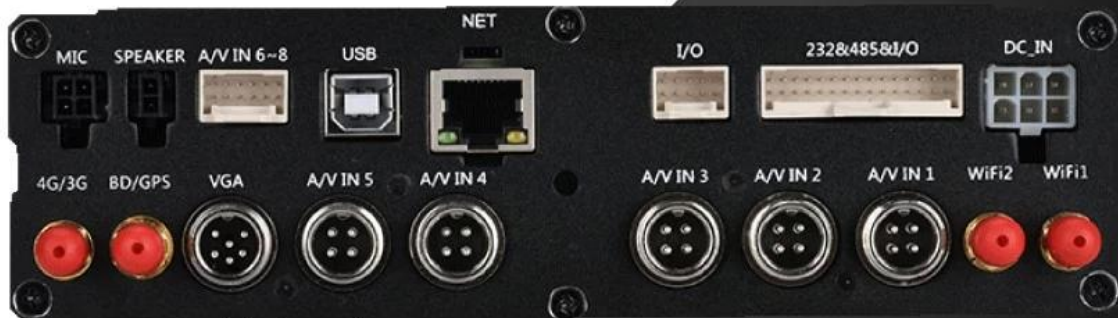

FOCUS ON MDVR SYSTEM BUILDING GLOBAL BRANDS