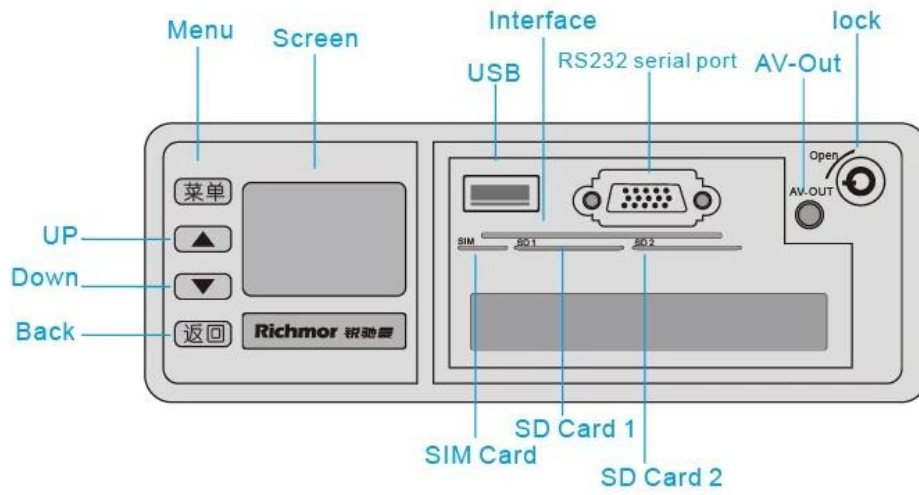

Ayrıntı resimleri

2MP 1080P AHD HDD + SD Kart Mobil DVR MDRS5

Richmor

FOCUS ON MDVR SYSTEM BUILDING GLOBAL BRANDS

Front Panel

Back Panel

Installation

Installatic

Paket içeriği

Tüm standart aksesuarlara sahip kutu başına 1 Adet mobil DVR

RCM-MDR210 Parametre Sayfası

madde

Parametre

İşletim sistemi		Linux
Dil		Çince / İngilizce / Özelleştirilmiş
Video Sıkıştırma		H.264
OSD		Tarih saati ve araç kimliği gibi yer paylaşım bilgileri
GUI	Grafiksel kullanıcı arayüzü	Uzaktan kumanda ile sistem parametrelerini ayarlayın.
Video Kayıt Sistemi	Video Girişi	4CH 720P AHD giriş / SD girişi / karışık video girişi, havacılık konnektörü, 1.0Vp-p, 75Ω
	Video çıkışı	1CH CVBS + 1CH VGA çıkış, 1.0Vp-p, 75Ω, Havacılık, Destek 1CH Tam Ekran, 4CH Ekran
	Önizleme	Destek 1 kanal ve 4 kanal önizleme. Destek El Kitabı / Alarm Trigeri tam ekran önizleme
	çözüm	720P / D1 / HD1 / CIF, MAX: 4 kanal 720P
	Video kalitesi	0-7 seviye, 0 en üst seviye.
	Video Standardı	PAL: 100f / s, CCIR625 hattı, 50field; NTSC: 120f / sn, CCIR525 hattı, 60field; CIF: 256Kbps ~ 1.5Mbps, 8 seviyeli video kalitesi isteğe bağlı; HD1: 600Kbps ~ 2.5Mbps, isteğe bağlı 8 düzey video kalitesi; D1: 800Kbps ~ 3Mbps, isteğe bağlı 8 düzey video kalitesi; 720P: 4Mbps-6Mbps, çok düzeyli video kalitesi isteğe bağlı
	Kayıt Modu	Varsayılan ayar, gç açıldıktan sonra otomatik kayıttır. Zamanlı kayıt, alarm tetikleme kaydı ve manuel kayıt desteklenmektedir.
Ses	Ses girişi	4CH, Havacılık Tak
	Ses çıkışı	1CH, Havacılık Tak
	Sıkıştırma	G.726 sıkıştırma, 8KB / s hız
Alarm Girişi		4Ch Alarm Girişi, alarm bağlantı desteği çeşitleri
Alarm Çıkışı		1CH Alarm Çıkışı
İletişim arabirimi		Isteğe bağlı olarak 1CH RS232 veya 1CH RS485
pozisyon		Destek Dahili GPS / BD Modülü, dahili G sensörü, araç tarafından yönlendirilen rotayı tekrarlayabilir ve analiz edebilir.
kablosuz iletim		Destek Dahili 3G / 4G kablosuz iletim fonksiyonu, WCDMA, CDMA2000, TDD-LTE, FDD-LTE