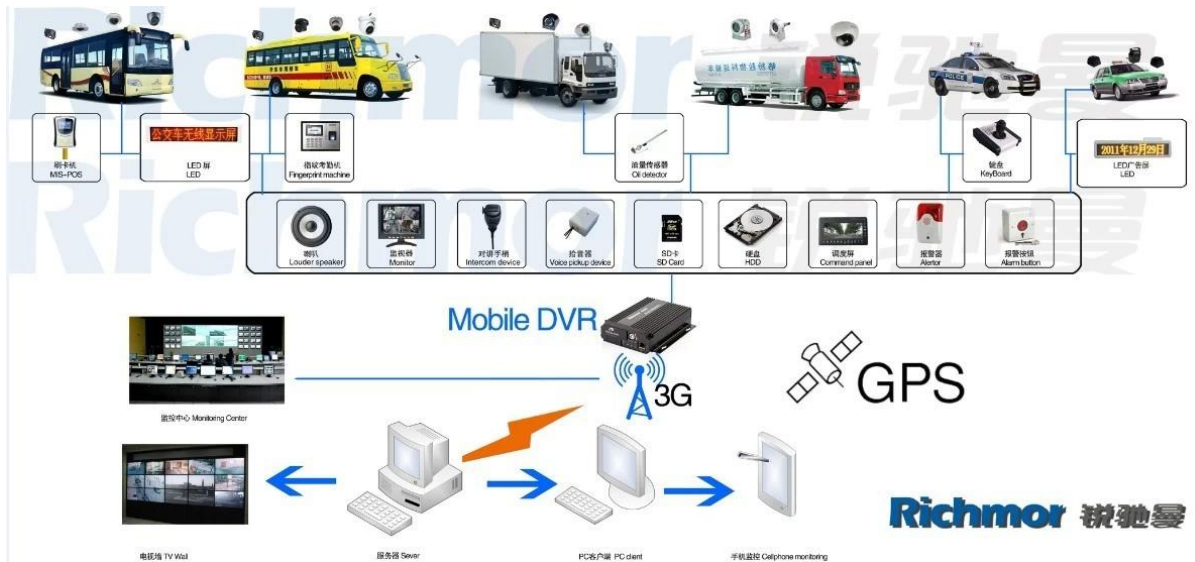

Araçlar için Bizim Mobil DVR projesi