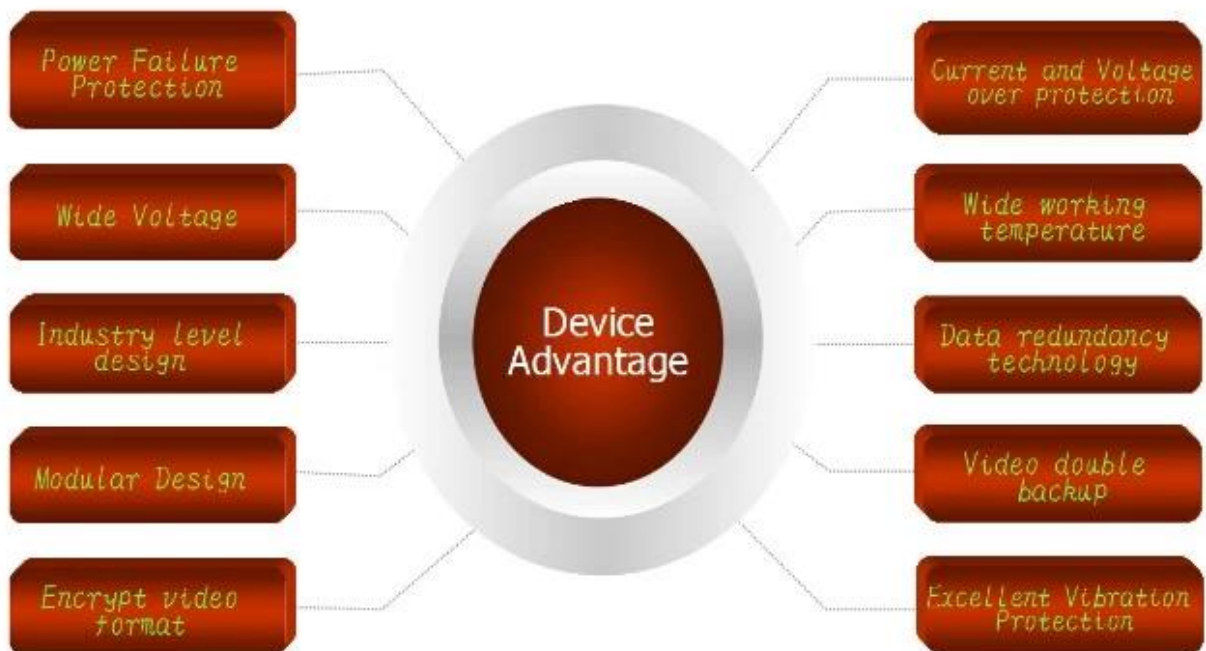

Ürünler:

AV Input & Output Cables

Power Cable

IO Cables

Remote Control

3G Antenna

WiFi Antenna

CD (Manual & Software Inside)

7000 HDD Mobile DVR

Product Introduction

Device Series

Product Advantage

İstemci kullanıcı grafik arayüzü

移动视频监控平台

欢迎登录,RCMTEST 系统 实时预览 电子地图 回放管理 信息管理 系统设置

终端列表 轮询列表 我的地图