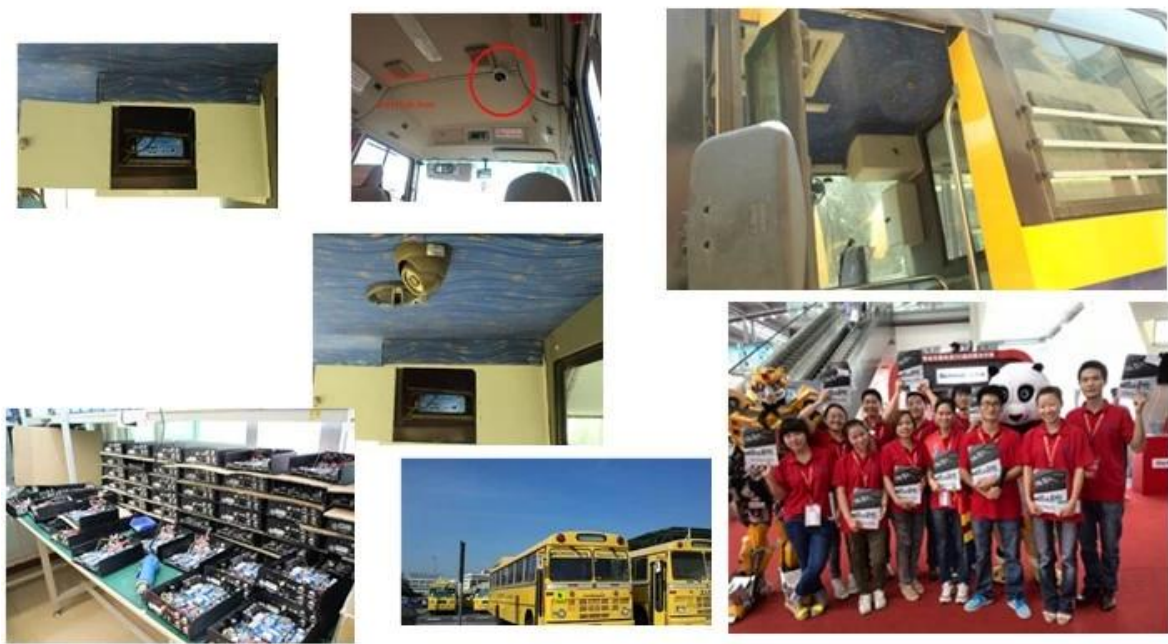

Sertifikasyon: