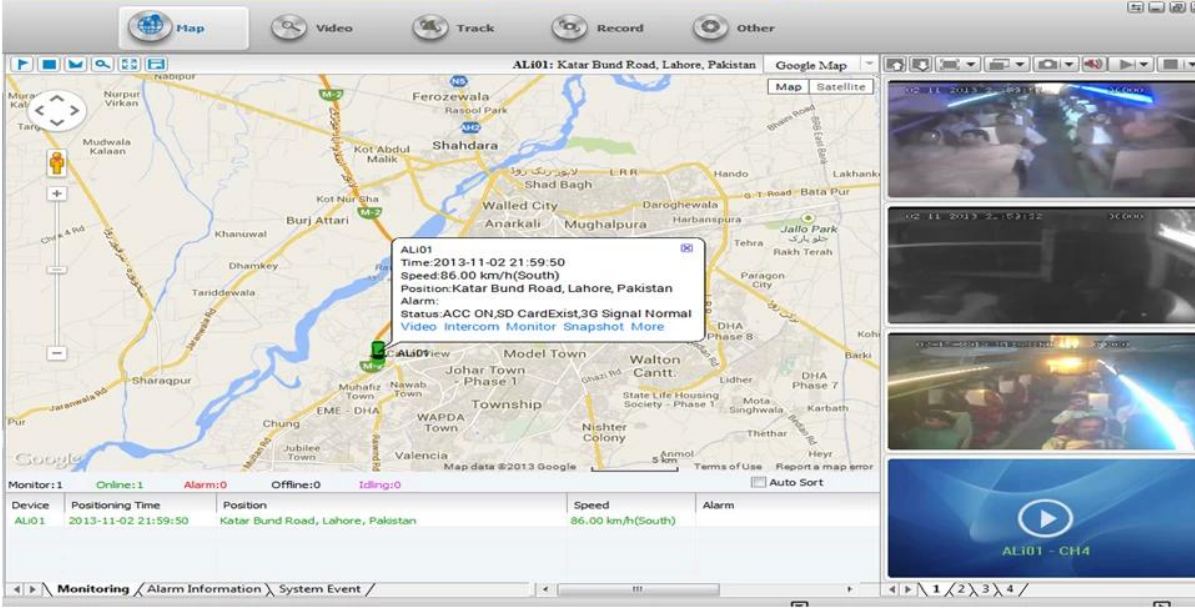

Vehicle with device for test in AC Coach Lahore to Sadiq Abad near motorway @ 86Km/h

İçin , Windows PC'nizi gerçek zamanlı Gözetim

İçin IOS & Android işletim Cep Telefonu Gözetim