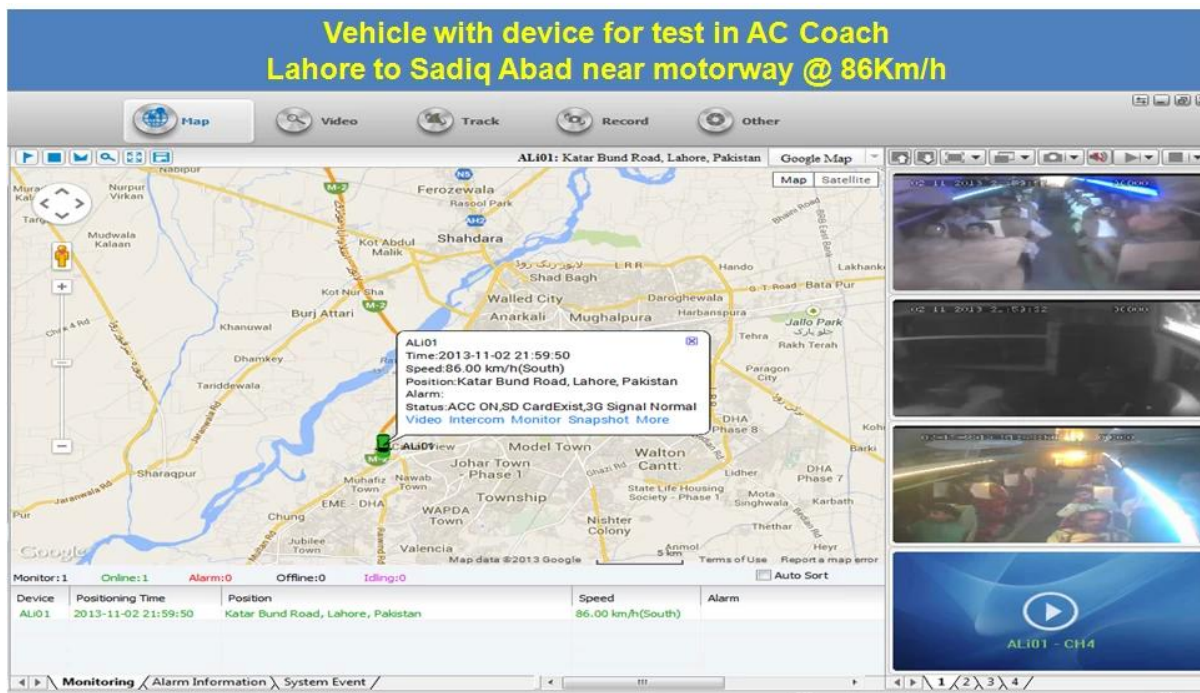

Продлить интерфейс	Внутренняя связь	Может Развернуть Интерком Module Inside
Другие	Потребляемая мощность	DC8-36V 5% ≤10W
	Рабочая температура	-20 °C ~ + 85 °C ≤80%
	Часы	Встроенные часы, календарь
Упаковка	Размер продукта	170 (L) * 141(W) *41(B) мм
	Чистый вес изделия	0,7Кг

Наше программное обеспечение приложение CMS:

Для Windows PC в режиме реального времени наблюдения

Для IOS & андр; Android OS Мобильный телефон видеонаблюдения