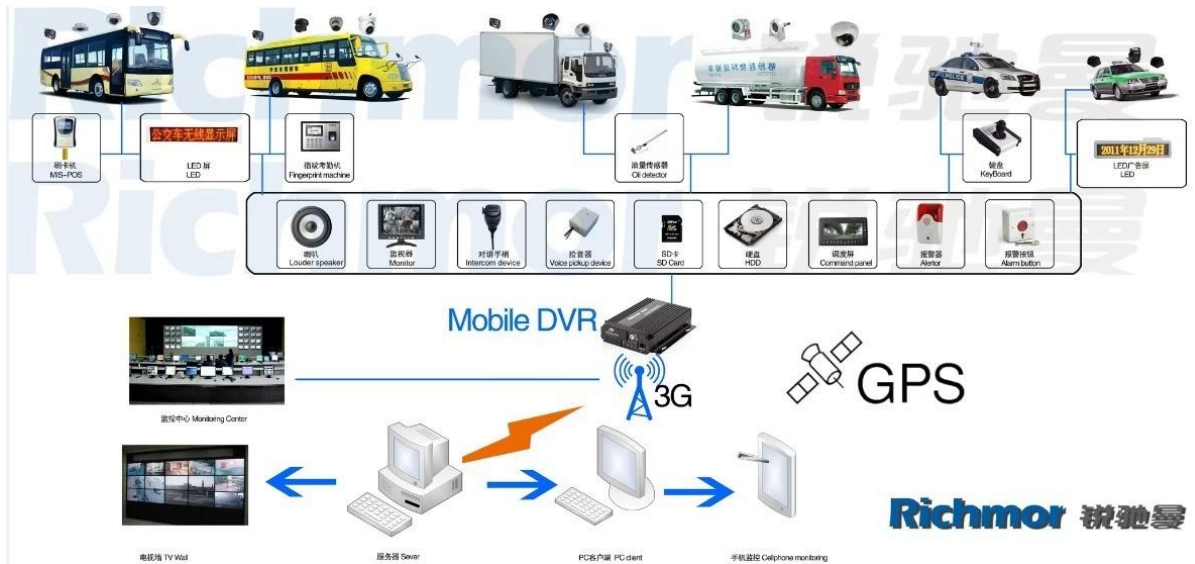

H.264 двойной карточки SD 3G мобильный видеорегистратор с WiFi G-Sensor GPS для автомобиля мобильного DVR

Модель: RCM-MDR301WDG

Главная особенность:

- 1 4 канал SD карты мобильного DVR
- 2 Поддержка 3G, GPS, Wi-Fi, G-сенсор, функция ИБП
- 3 Поддержка Пульт дистанционного управления PTZ
- 4 Поддержка в режиме реального времени наблюдения
- 5 Поддержка SD перезаписаны дней
- 6 Поддержка резервного копирования и обновить с SD карты
- 7 Самостоятельная recovery после сброса питания
- 8 Стабильный структура алюминиевого сплава с амортизатором

Аудио	Аудио вход	Четыре канала Независимый Входные и NBSP; 500Ω
	Аудио выход	1 канал (4 канала можно конвертировать Свободно)
	Основные Выход & NBSP; Уровень	1.0-2.2V
	Искажения плюс шум	≤-30дБ
	Режим записи	Звука и изображения Синхронизация
	Сжатия звука	ADPCM
Сигнализация	Сигнализация в	4 канала Независимый вход. Trigger Высокое напряжение
	Сигнализация из	2 канала Независимый выход
	Move Detect	доступно
Сеть Интерфейс	Провода линии доступа	Может Развернуть Один RJ45 Ethernet порт
	Wi-Fi	Может Развернуть One Wifi модуль Inside
	3G	Может Развернуть One WCDMA или CDMA2000 Модуль Inside
Интерфейс GPS	GPS	Может Развернуть модуль GPS внутри
Продлить интерфейса	Интерком	Может Развернуть Intercom Модуль Inside
	G-Sensor	Может Развернуть G-Sensor Module Inside
Другие	Потребляемая мощность	DC8-36V & NBSP; 5% & NBSP; & NBSP; ≤10W
	Рабочая температура	-20 °C ~ +85 °C & NBSP; ≤80%
	Часы	Встроенные часы, календарь
Упаковка	Размер продукта	138 (L) * 112 (Ш) * 36 (H) мм
	Чистый вес изделия	360г

Наше программное обеспечение приложение CMS:

Для Windows PC в режиме реального времени наблюдения

Для IOS & андр; Android OS Мобильный телефон видеонаблюдения

Наша Мобильный проект DVR для автомобилей

Сертификация: