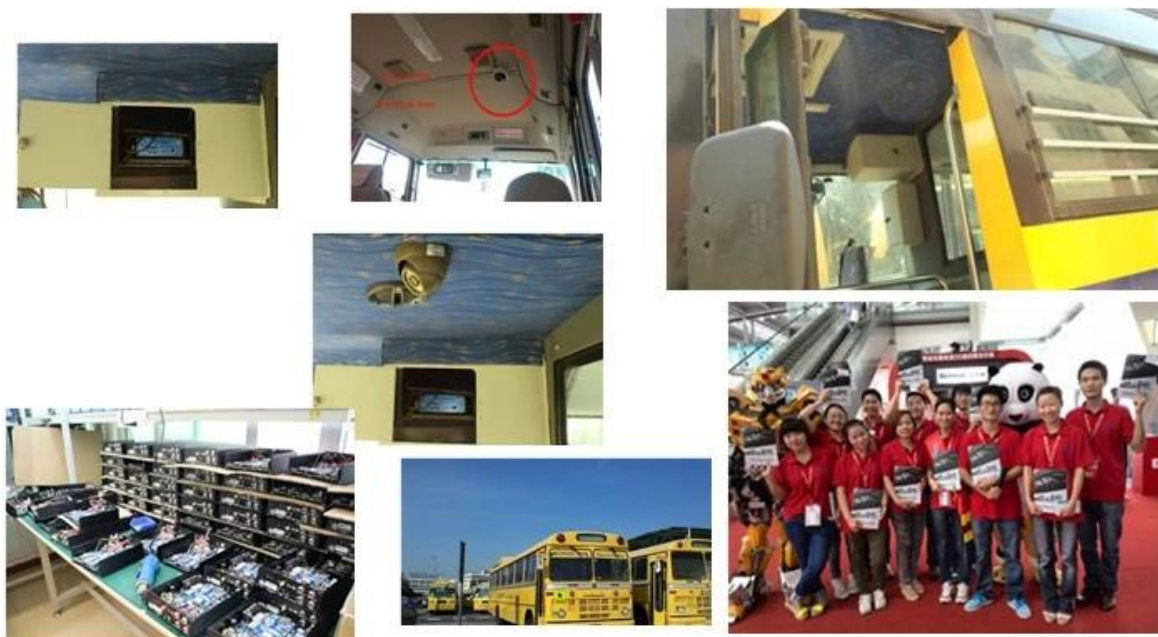

Сертификация: