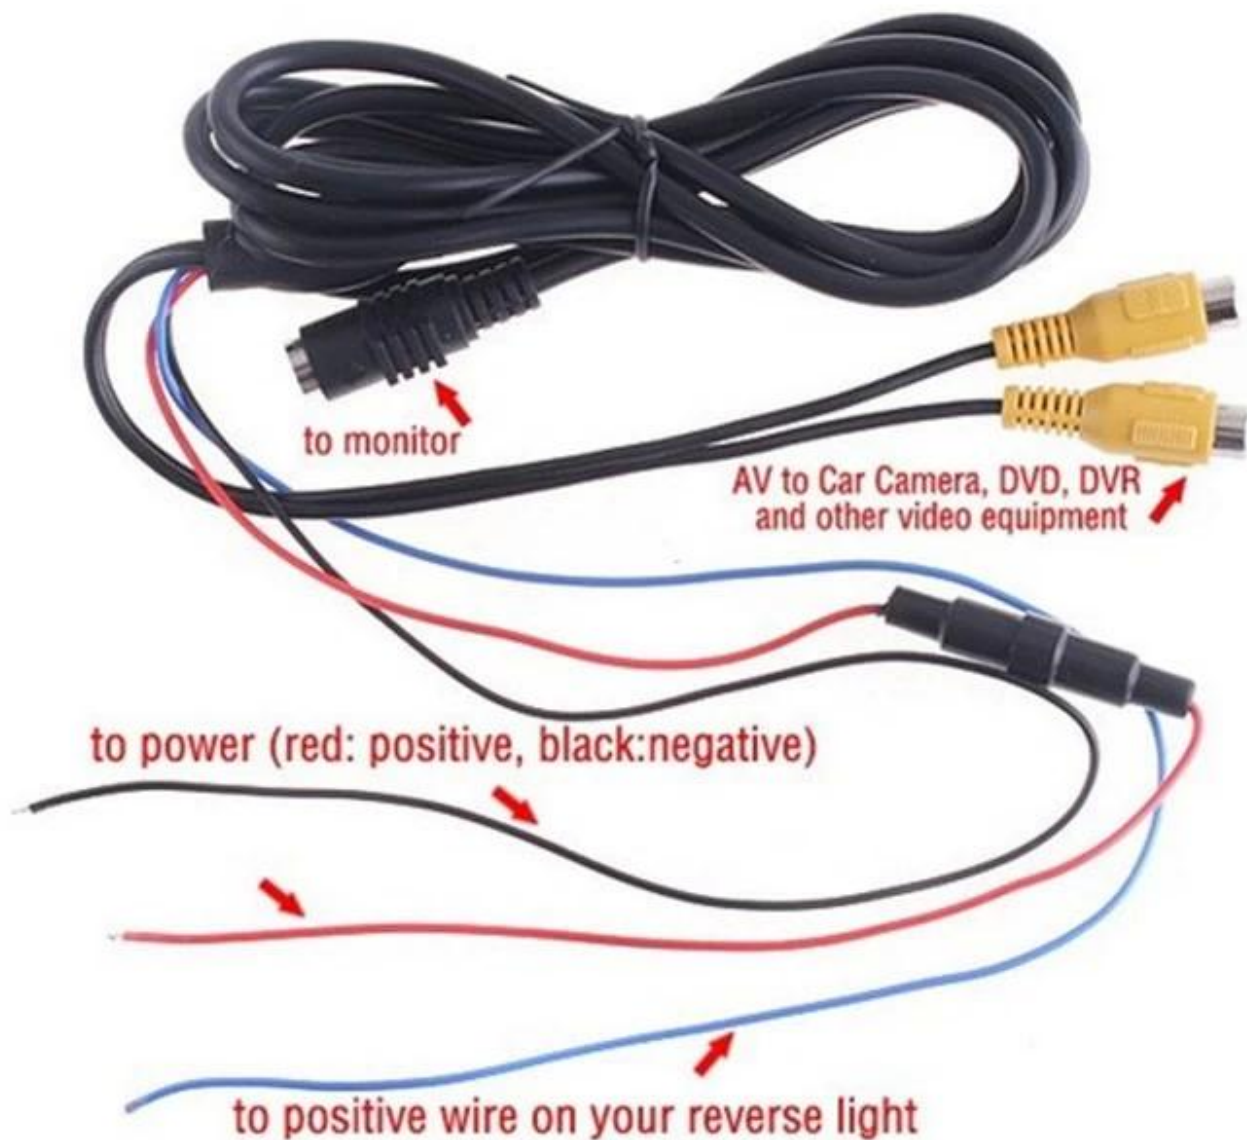

экран монитора 1080p HD для обеспечения безопасности транспортного средства с помощью мобильных устройств

Мониторсимвол:

1. дисплей: 7инч TFT ЖК-панель, 16:9
2. Разрешение: 234 x 480пикселс
3. блок питания: напряжение 12В, энергопотребление: ≤ 7 В
4. многофункциональный ЖКИ монитор для VCD/DVD/ТВ/GPS
5. синий экран появляется с исчезновением видеосигнала
6. соединительный провод может пройти через трубку на сиденье автомобиля
7. Использование высококачественного кабеля и высокой яркости для повышения ясности и продолжительности
8. Доступный цвет: черный

видео: два способа ввода видео (БНК соединитель)

аудио: 1 аудио вход

Аналоговый ЖК-панель язык меню: Английский/Китайский

Задний просмотр: изображение может быть изменено влево и вправо, вверх и вниз

Блок питания: дк12в

Поставляется с адаптером 220В-12V

Энергопотребление: 7В

Температура операции:-20 ~ 80 градусов Цельсия

Влажность при эксплуатации: 20% ~ 85%

Полная функция пульт дистанционного управления, синий экран при отсутствии сигнала

С однопользовательской скобой, рама для монтажа подголовника

7инч ЖК мониторСертификация:

Помимо продуктов для транспортного средства 7-дюймовый монитор автомашины для транспортного средства [Чмор Одноранговая IP-Камера](#).