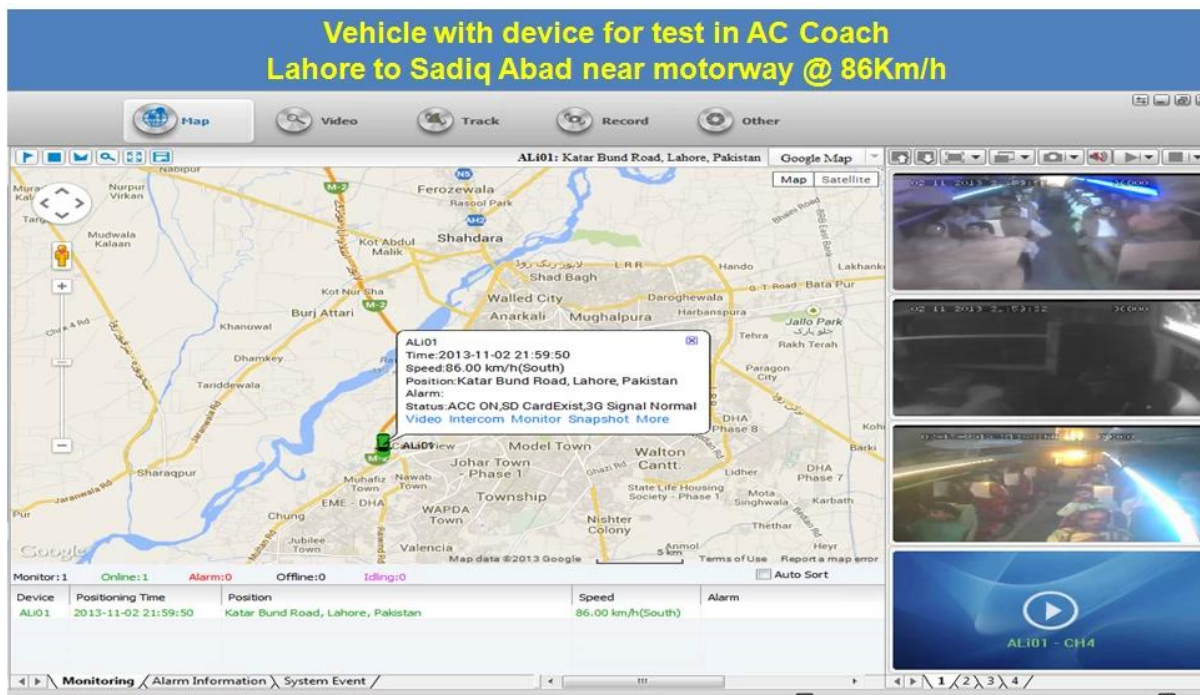

Другие	Потребляемая мощность	DC8-36V & NBSP; 5% & NBSP; & NBSP; ≤10W
	Рабочая температура	-20 °C ~ +85 °C & NBSP; ≤80%
	Часы	Встроенные часы, календарь
Упаковка	Размер продукта	170 (L) * 141(W) *41(H) мм
	Чистый вес изделия	0.7Кг

Наше программное обеспечение приложение CMS:

Для Windows PC в режиме реального времени наблюдения

Для IOS & андр; Android OS Мобильный телефон видеонаблюдения