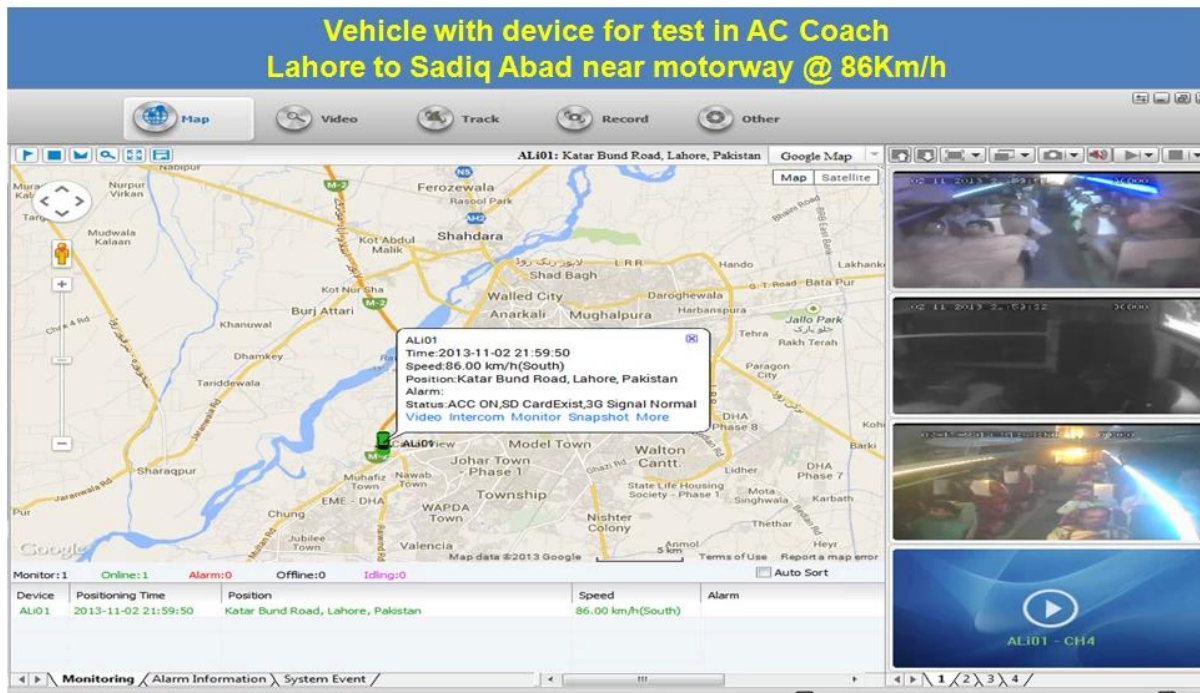

Расширить интерфейс	Внутренняя связь	Может расширять внутренний модуль внутри
другие	Потребляемая мощность	DC8-36V 5% ≤10W
	Рабочая температура	-20 °C ~ + 85 °C ≤80%
	Часы	Встроенные часы, календарь
упаковка	Размер товара	170 (L) * 141(Вт) *41(H) мм
	Вес нетто продукта	0.7КГ

Наше программное обеспечение CMS:

Для Наблюдение за ПК в режиме реального времени в Windows

Для IOS & OC Android для мобильных телефонов