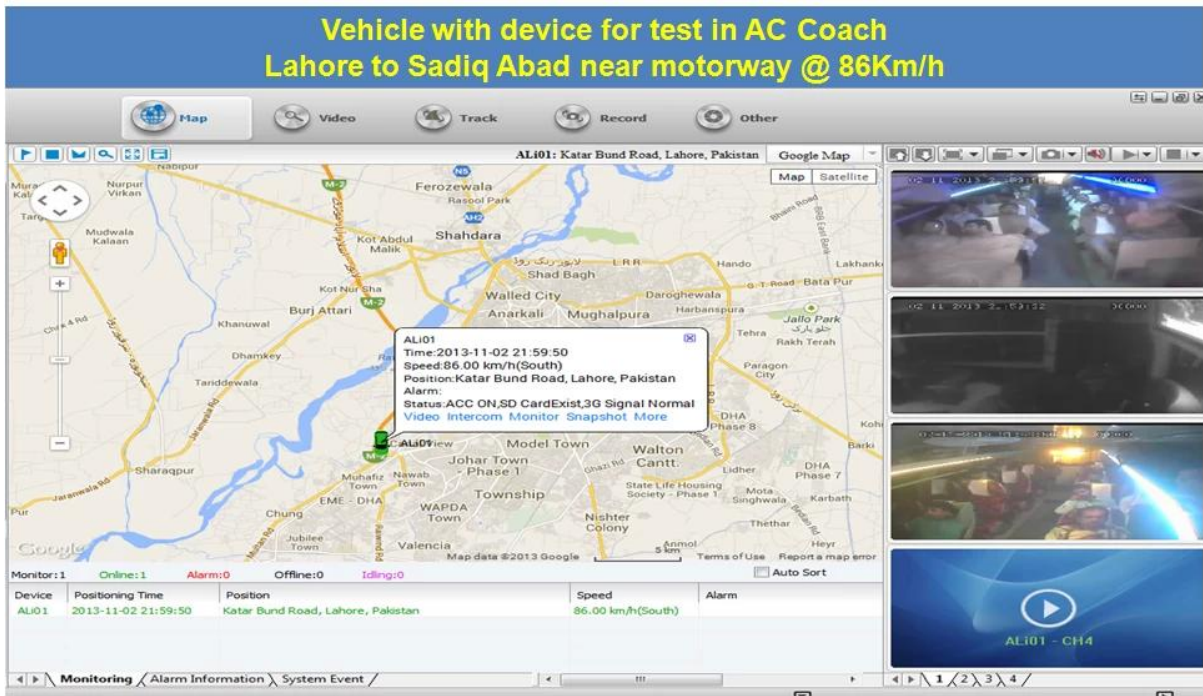

Для Windows PC в режиме реального времени наблюдения

Для IOS & андр; Android OS Мобильный телефон видеонаблюдения