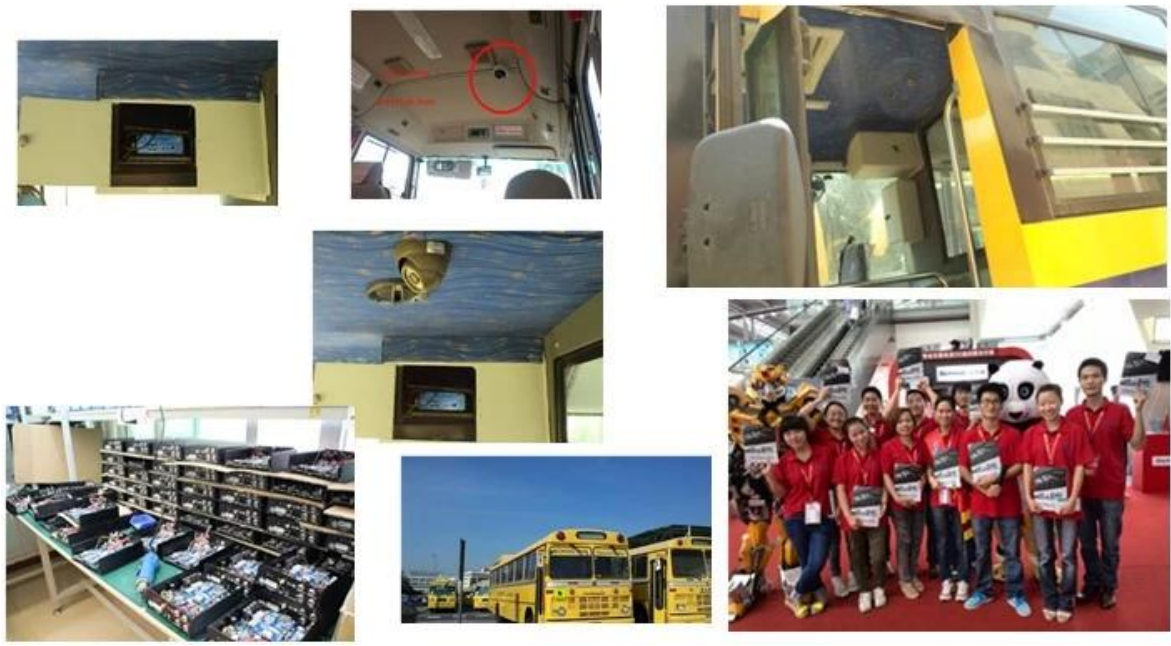

Сертификация: