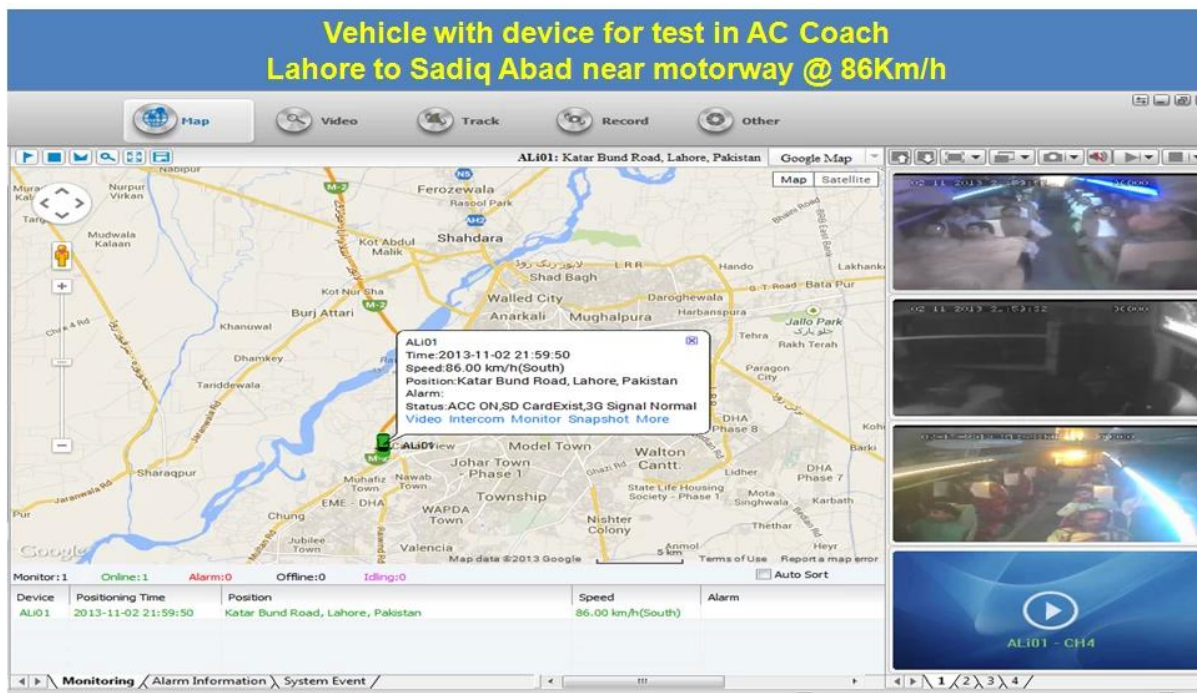

Расширить интерфейс	Внутренняя связь	Может расширять внутренний модуль внутри
другие	Потребляемая мощность	DC8-36V 5% ≤10W
	Рабочая температура	-20 °C ~ + 85 °C ≤80%
	Часы	Встроенные часы, календарь
упаковка	Размер товара	170 (L) * 141(Вт) *41(H) мм
	Вес нетто продукта	0.7КГ

Наше программное обеспечение CMS:

Для Наблюдение за ПК в режиме реального времени в Windows

Для IOS & ОС Android для мобильных телефонов