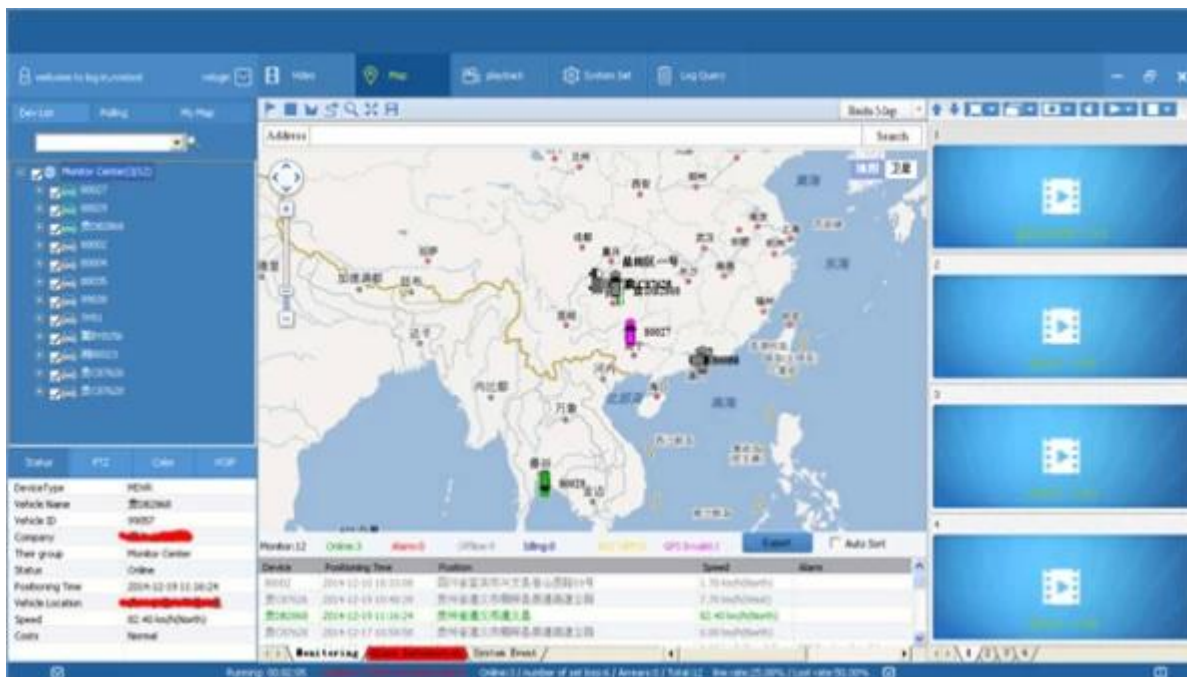

У всех на ладони

Мониторинг в реальном времени с помощью мобильного телефона - Поддержка iPhone, Android, iPad

Платформа для наблюдения Playbac

Обзор мобильного видеорежистора Richmor

Фактический случай Richmor