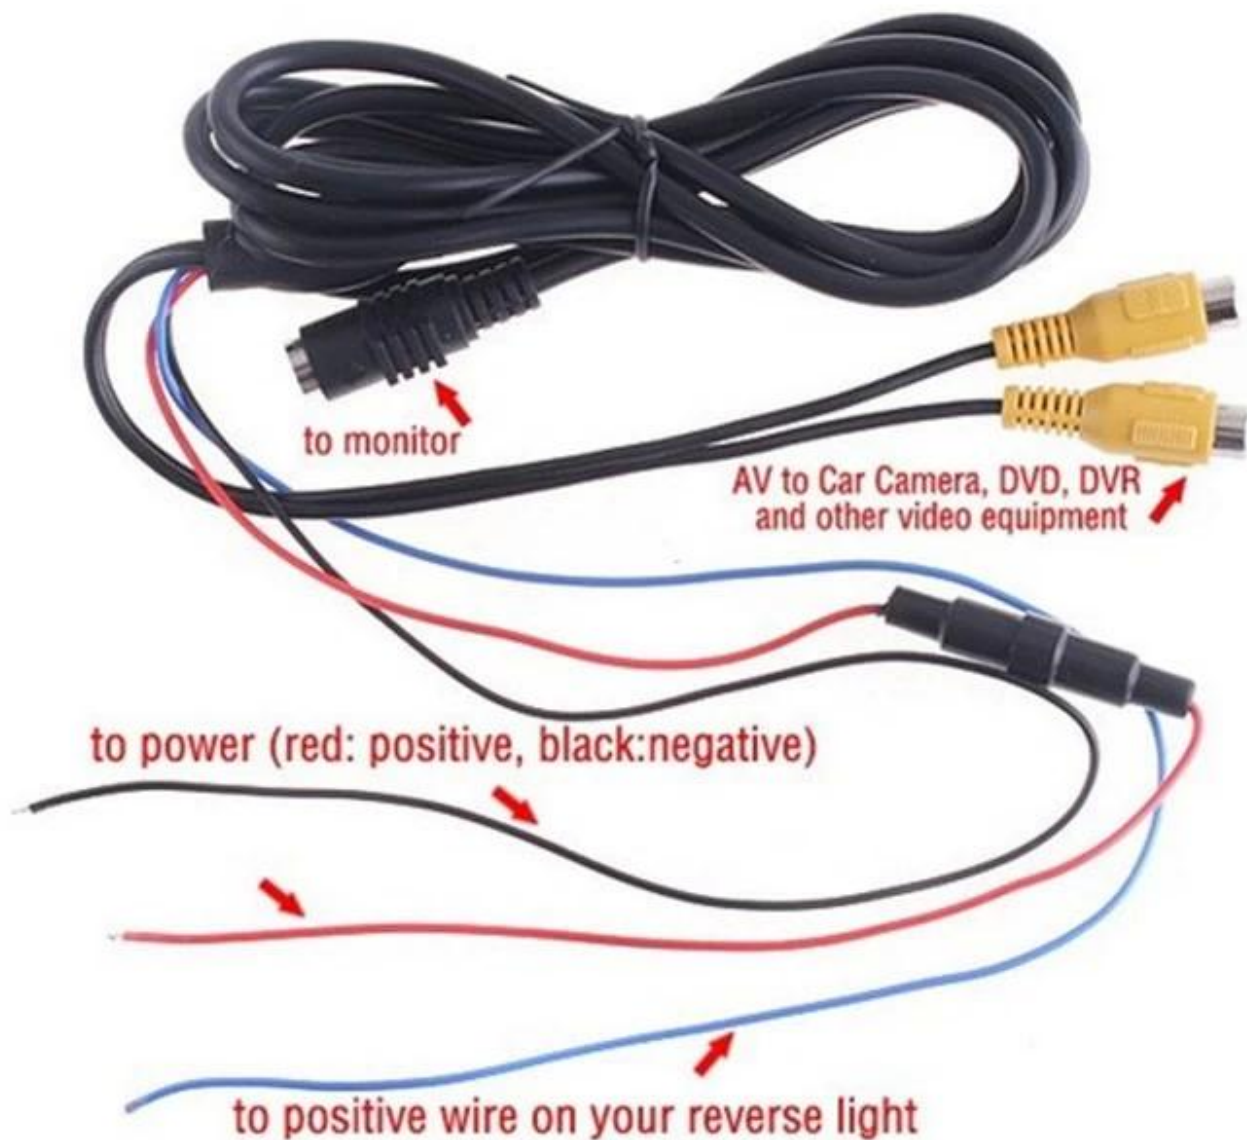

Полная функция пульт дистанционного управления, синий экран при отсутствии сигнала

С однопользовательской скобой, рама для монтажа подголовника