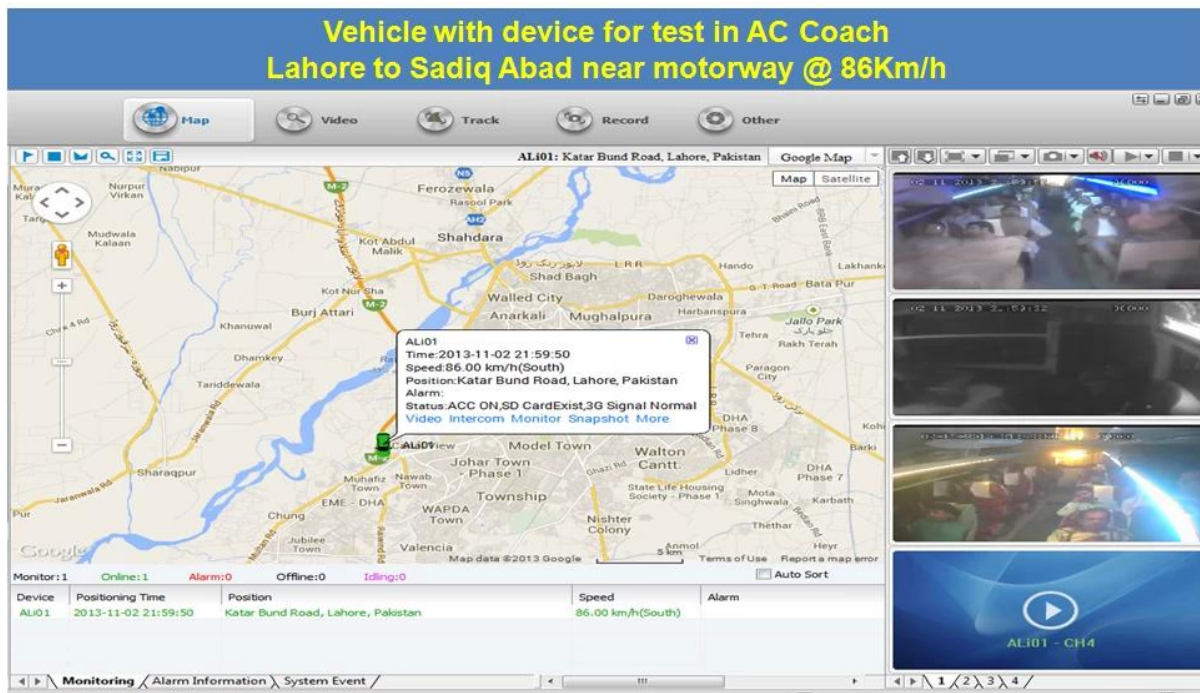

Расширение интерфейса	Интерком	Может развернуть модуль интеркома внутри
Других	Потребляемая мощность	Дк8-36В 5% ≤ 10В
	Рабочая температура	-20 °С ~ + 85 °С ≤ 80%
	Часы	Встроенные часы, календарь
Упаковки	Размер продукта	170 (L) * 141(W) *41h) мм
	Чистый Вес продукта	0,7Кг

Программное приложение CMS:

Для Наблюдение за компьютером Windows в реальном времени

Для Система слежения за мобильными телефонами для iOS и Android