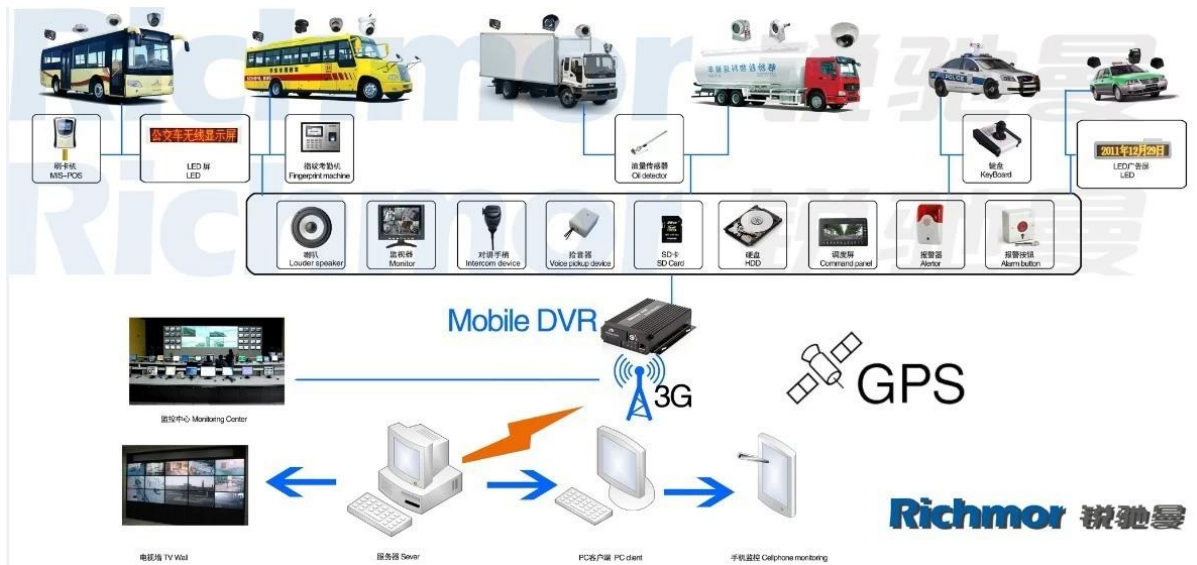

4 канал Н. 264.

Модель: РКМ-Мдр501вГД

Основная функция:

- 1.4 Мобильный цифровой видеоадаптер SD
2. Поддержка Функция 3G, GPS
3. Поддержка Пульт дистанционного управления ПТЗ
4. Поддержка наблюдение в реальном времени
5. поддерживает функцию SD, перезаписанную в днях
6. поддерживает резервное копирование и обновление с картой SD
7. саморекорвери после повторного подключения питания
8. стабильная конструкция алюминиевого сплава с амортизатором

Изображения

Спецификации:

Элементов	Параметры устройства	Индекс производительности
Имя	Наименование продукта	4-канальный Мобильный цифровой видеоплеер (Хранилище SD)
Системы	Операционные системы	Linux
	Интерфейс операции	Графические интерфейсы, Китайский/Английский необязательный
	Файловая система	Фирменный формат
	Системные привилегии	Пароль пользователя
Видео	Ввод видео	независимый ввод 4ч SDI: 1.0 Vp-p, 75Ω. и в & W, и цвет Камеры
	Видео Вывода	1 канал вывода PAL/NTSC, 1.0 Vp-p, 75Ω, композитный видеосигнал
	Отображение видео	Отображение 1 или 4 экрана
	Стандарт видео	PAL: 25фрамес/сек; NTSC: 30фрамес/сек
	Системные ресурсы	PAL: 100 кадров; NTSC: 120 кадров
Аудио	Аудио вход	Два канала независимый вход 500 ω
	Аудио выход	1 канал (4 канала могут быть свободно преобразованы)
	Базовый уровень вывода	1.0 — 2.2 v
	Искажение и шум	≤-30дБ
	Режим записи	Синхронизация звука и изображения
	Сжатие звука	Адпкм
Тревог	Сигнализация	4 канала независимый вход. Триггер высокого напряжения
	Тревога	независимый выход из 2 каналов
	Обнаружение перемещения	доступ
Сети		
Интерфейс	3G	Можно развернуть один вкдма или кдма2000 модуль внутри
Интерфейс GPS	GPS	Можно развернуть модуль GPS внутри

Программное приложение CMS:

Для Наблюдение за компьютером Windows в реальном времени

Для Система слежения за мобильными телефонами для iOS и Android

Наш проект для мобильных устройств для автотранспортных средств